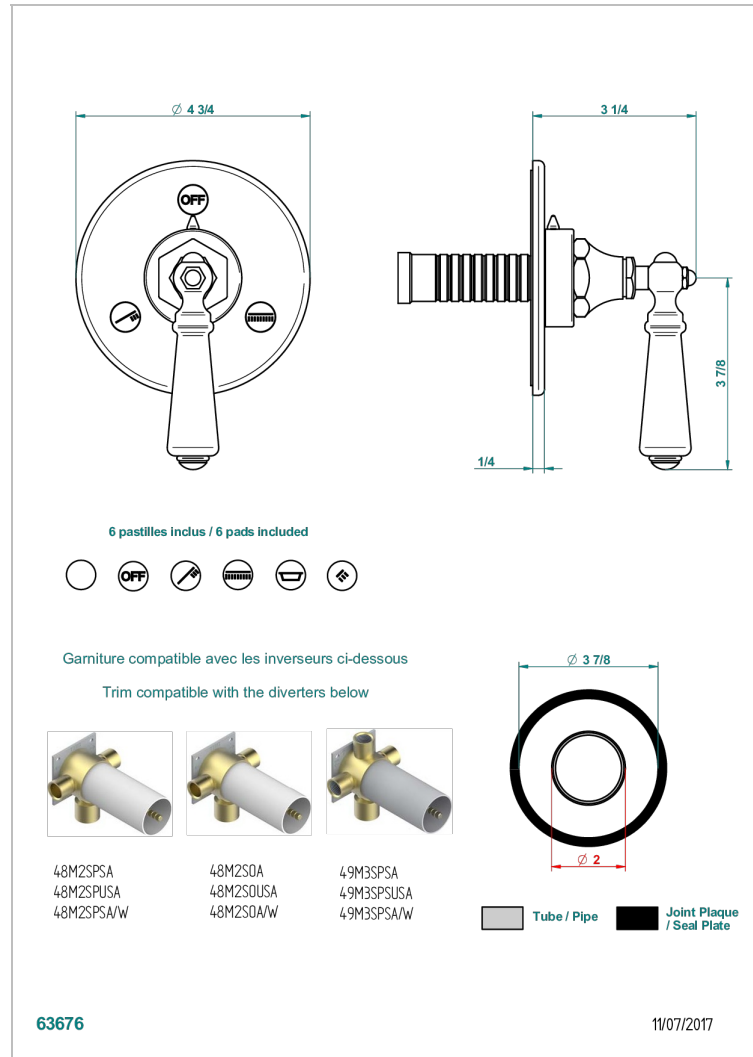

1900 CON MANETAS

G28-48M2SB

Trim for wall mounted diverter, 2 ways - ref. 48M2 and 3 ways - ref. 49M3

CARACTERÍSTICAS

- 1900 con manetas
- Trim for wall mounted diverter, 2 ways - ref. 48M2 and 3 ways - ref. 49M3

PRODUCTOS RELACIONADOS

- Ref. G00-48M2SOUSA Corps d'inverseur 3 voies mural à encastrer (1 arrivée 3/4" NPT - 2 sorties 1/2" NPT- pas de fonction arrêt) avec cartouche céramique - sans garniture - Standard US
- Ref. G00-48M2SPSUSA Wall mounted 3-way diverter with ceramic cartridge for concealed installation- 1 inlet 3/4" and 2 outlets 1/2" with positive top, no shared ports - no trim
- Ref. G00-49M3SPSUSA Coprs d' inverseur 4 voies mural à encastrer (1 arrivée 3/4" - 3 sorties 1/2" avec position Stop) avec cartouche céramique - sans garniture - standard US