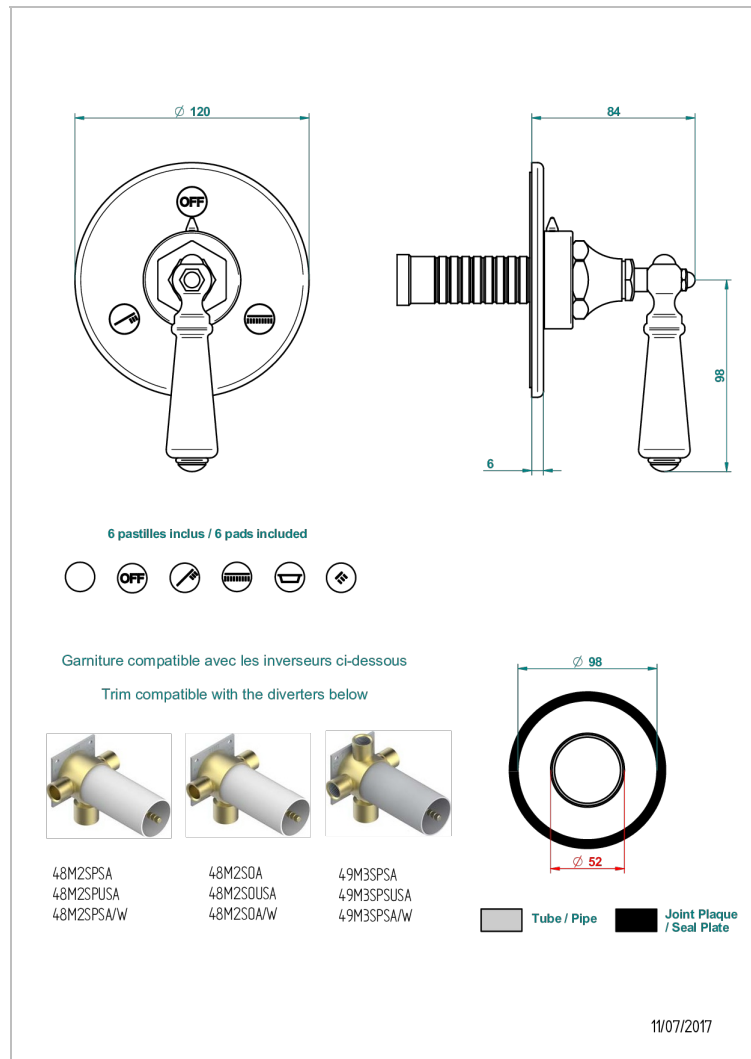

BROADWAY CON MANETAS

A04-48M2SB

Trim for wall mounted diverter, 2 ways - ref. 48M2 and 3 ways - ref. 49M3

CARACTERÍSTICAS

- Broadway con manetas
- Trim for wall mounted diverter, 2 ways - ref. 48M2 and 3 ways - ref. 49M3

PRODUCTOS RELACIONADOS

- Ref. G00-48M2SOUSA Corps d'inverseur 3 voies mural à encastrer (1 arrivée 3/4" NPT - 2 sorties 1/2" NPT- pas de fonction arrêt) avec cartouche céramique - sans garniture - Standard US
- Ref. G00-48M2SPSUSA Wall mounted 3-way diverter with ceramic cartridge for concealed installation- 1 inlet 3/4" and 2 outlets 1/2" with positive top, no shared ports - no trim
- Ref. G00-49M3SPSUSA Coprs d' inverseur 4 voies mural à encastrer (1 arrivée 3/4" - 3 sorties 1/2" avec position Stop) avec cartouche céramique - sans garniture - standard US