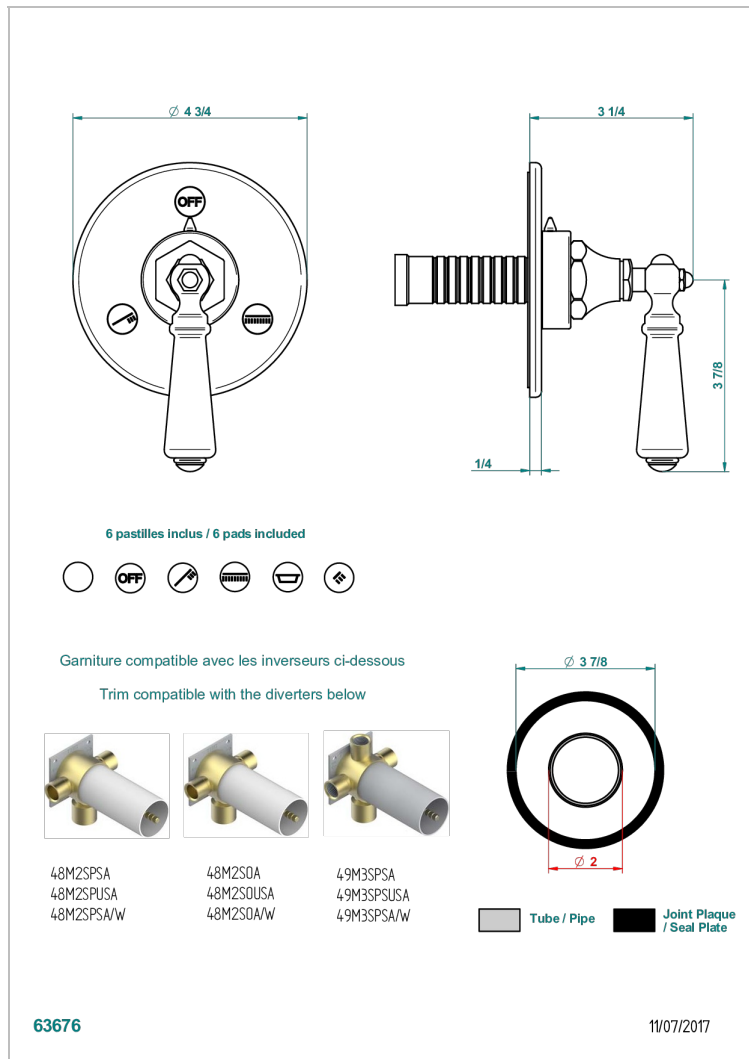

BROADWAY CON MANETAS

A04-48M2SB

Trim for wall mounted diverter, 2 ways - ref. 48M2 and 3 ways - ref. 49M3

CARACTERÍSTICAS

- Broadway con manetas
- Trim for wall mounted diverter, 2 ways - ref. 48M2 and 3 ways - ref. 49M3

PRODUCTOS RELACIONADOS

- Ref. G00-48M2SOUSA Corps d'inverseur 3 voies mural à encastrer (1 arrivée 3/4" NPT - 2 sorties 1/2" NPT- pas de fonction arrêt) avec cartouche céramique - sans garniture - Standard US
- Ref. G00-48M2SPSUSA Wall mounted 3-way diverter with ceramic cartridge for concealed installation- 1 inlet 3/4" and 2 outlets 1/2" with positive top, no shared ports - no trim
- Ref. G00-49M3SPSUSA Coprs d' inverseur 4 voies mural à encastrer (1 arrivée 3/4" - 3 sorties 1/2"avec position Stop) avec cartouche céramique - sans garniture - standard US