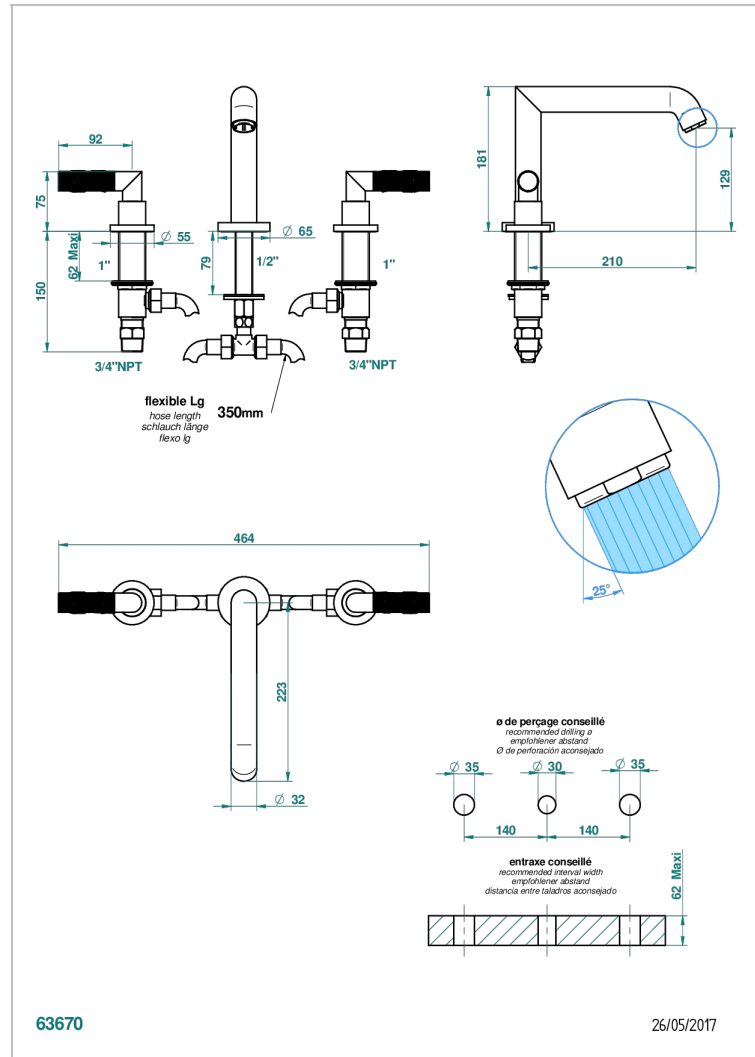

BAMBOU CRISTAL AMBRE

A34-25SGUS

THG[®]
PARIS

Mélangeur de bain simple sur gorge avec bec super goliath - standard américain -

CARACTÉRISTIQUES

- Bamboü Cristal Ambre
- Mélangeur de bain simple sur gorge avec bec super goliath - standard américain -