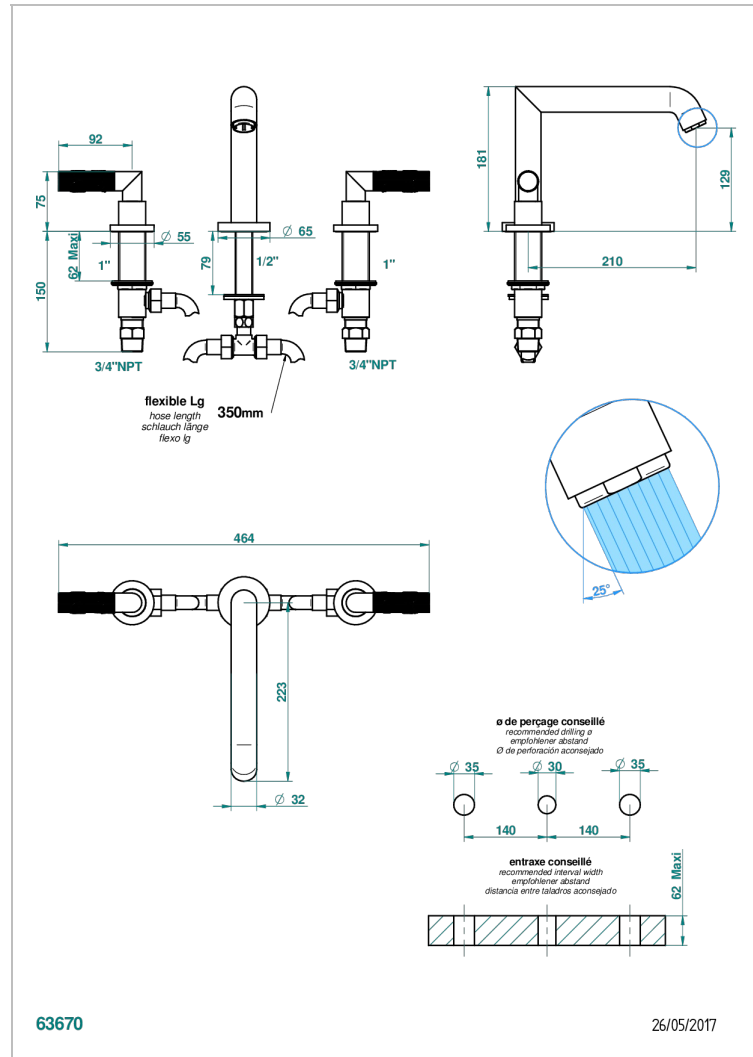

BAMBOU CRISTAL AMBAR

A34-25SGUS

THG[®]
PARIS

Mélangeur de bain simple sur gorge avec bec super goliath - standard américain -

CARACTERÍSTICAS

- Bamboü cristal Ambar
- Mélangeur de bain simple sur gorge avec bec super goliath - standard américain -

Pvd marrón bronce mate - F34
Pvd umber - H66
Pvd umber mate - H67