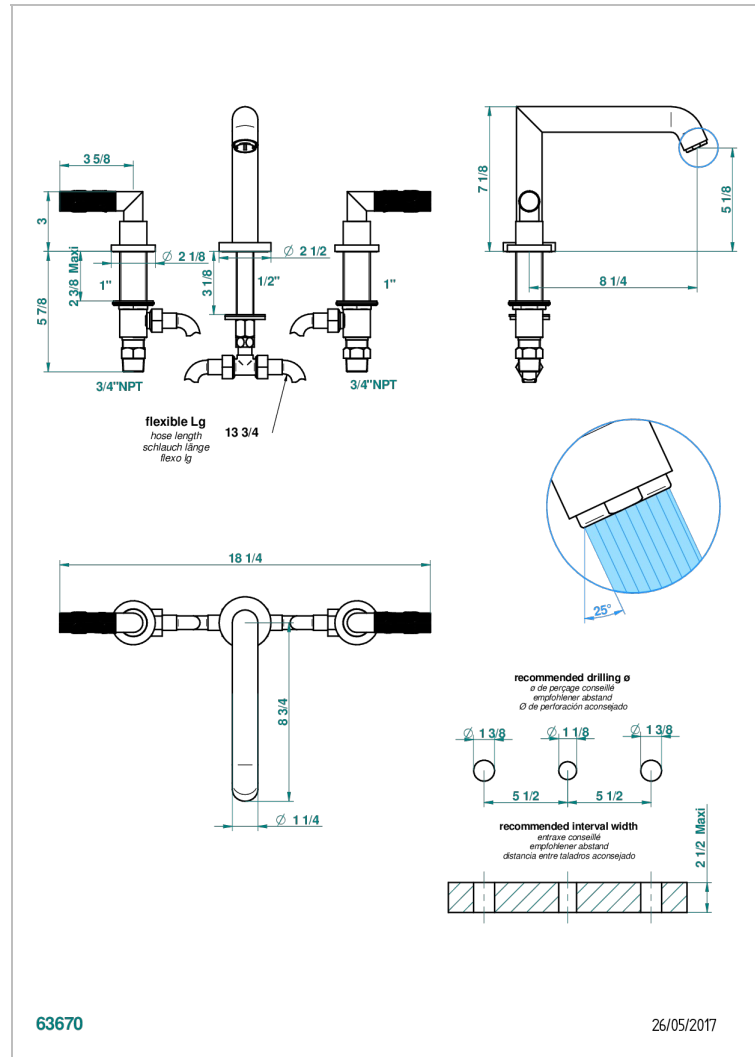

BAMBOU CRISTAL AMBRE

A34-25SGUS

THG[®]
PARIS

Mélangeur de bain simple sur gorge avec bec super goliath - standard américain -

CARACTÉRISTIQUES

- BamboU Cristal Ambre
- Mélangeur de bain simple sur gorge avec bec super goliath - standard américain -