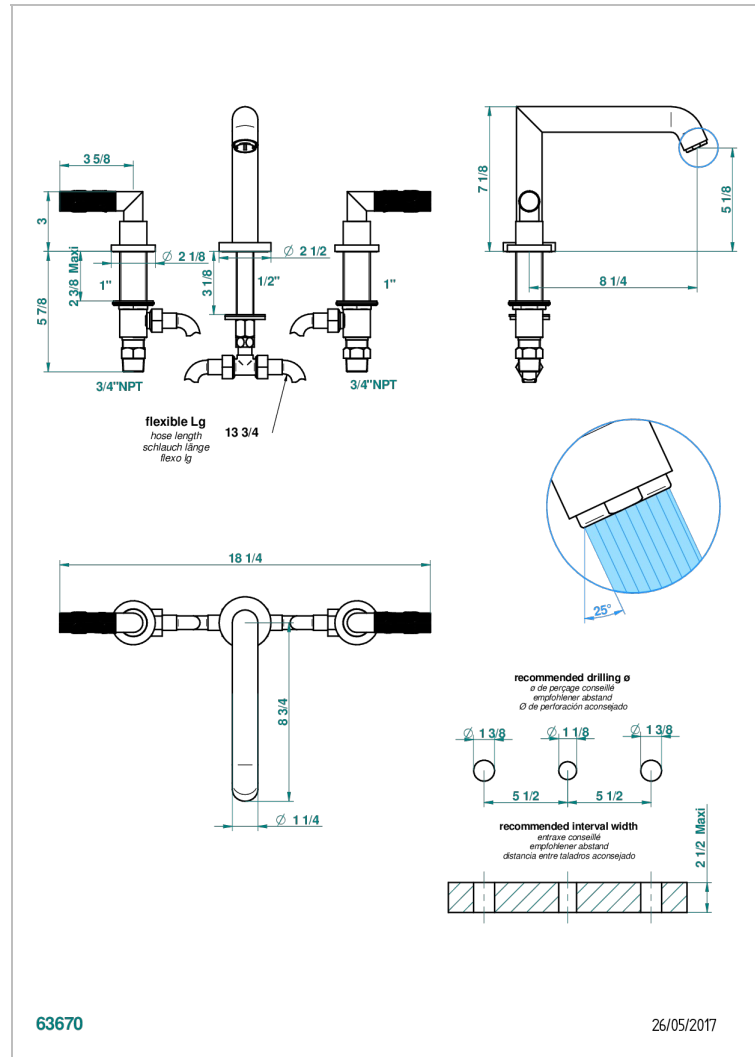

BAMBOU CRISTAL AMBAR

A34-25SGUS

THG[®]
PARIS

Mélangeur de bain simple sur gorge avec bec super goliath - standard américain -

CARACTERÍSTICAS

- Bamboü cristal Ambar
- Mélangeur de bain simple sur gorge avec bec super goliath - standard américain -