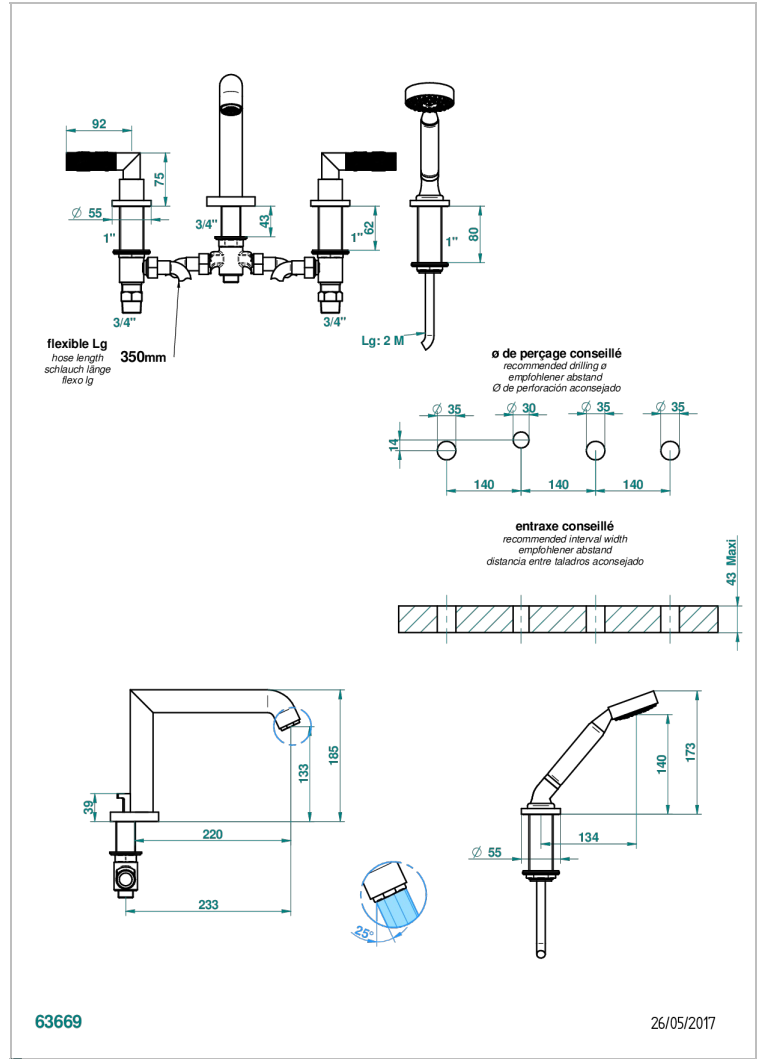

BAMBOU CRISTAL AMBRE

A34-112BSGUS

THG[®]
PARIS

Mélangeur bain douche 4 trous sur gorge avec bec super goliath à inversion - standard américain

CARACTÉRISTIQUES

- ASME : ASME A112.18.1-2011/CSA B125.1-11

CERTIFICATIONS