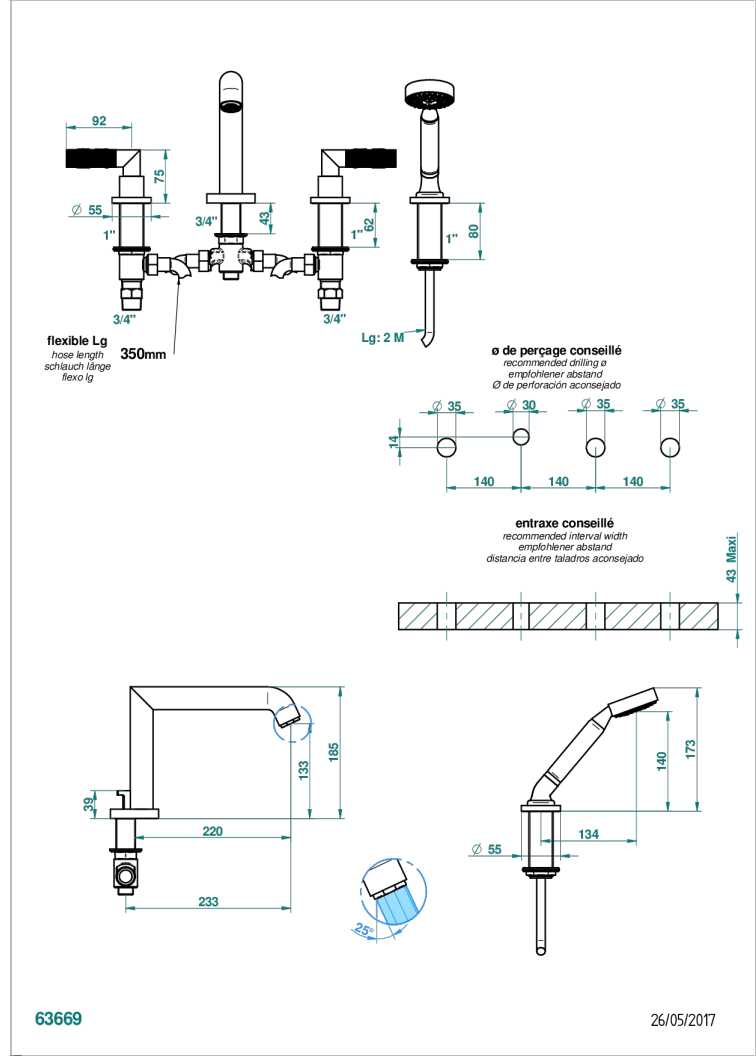

BAMBOU CRISTAL AMBAR

A34-112BSGUS

THG[®]
PARIS

Mélangeur bain douche 4 trous sur gorge avec bec super goliath à inversion - standard américain

CARACTERÍSTICAS

- ASME : ASME A112.18.1-2011/CSA B125.1-11

ESTÁNDAR