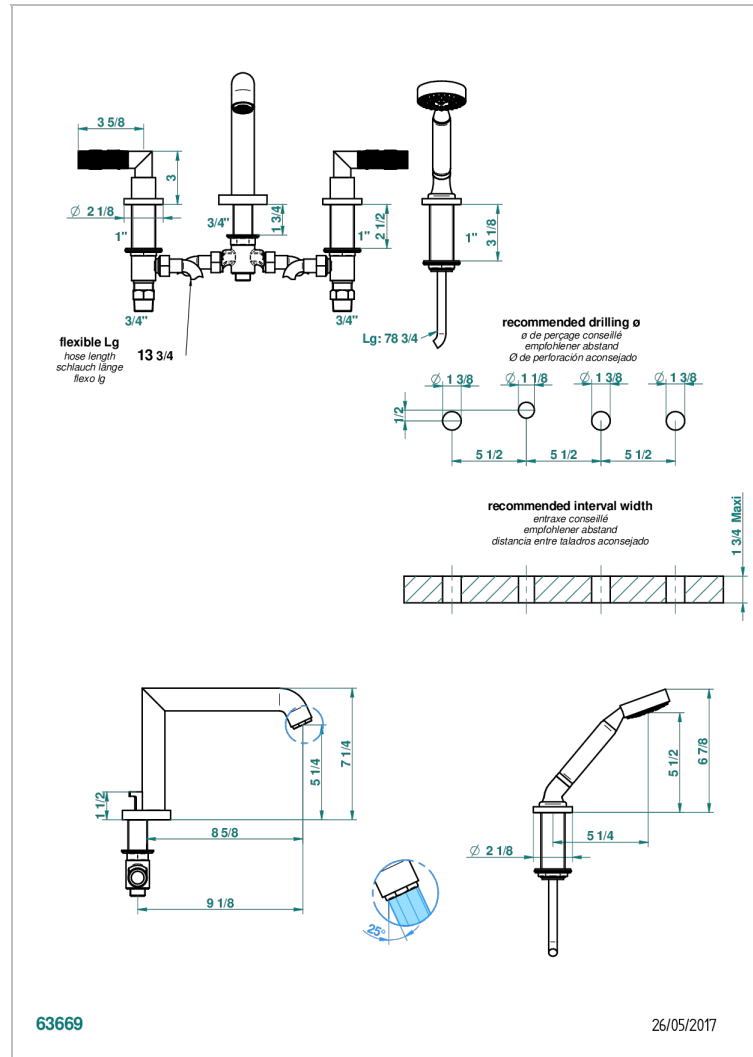

BAMBOU CRISTAL AMBRE

A34-112BSGUS

Mélangeur bain douche 4 trous sur gorge avec bec super goliath à inversion - standard américain

THG[®]
PARIS

CARACTÉRISTIQUES

- ASME : ASME A112.18.1-2011/CSA B125.1-11

CERTIFICATIONS