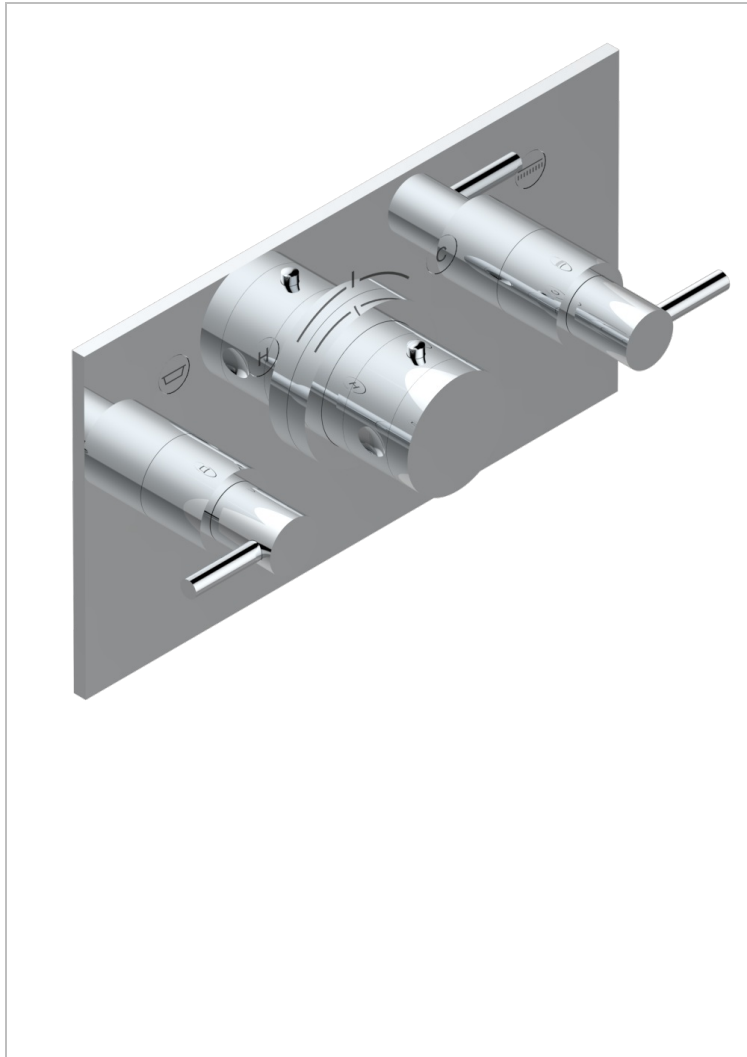

NANO CON MANETAS

G5B-5401BEH

THG[®]
PARIS

Trim for thermostatic mixer with 2 valves item to be installed horizontal . to adapt on 5 401AHC or 5 401AHM

CARACTERÍSTICAS

- Nano con manetas
- Trim for thermostatic mixer with 2 valves item to be installed horizontal . to adapt on 5 401AHC or 5 401AHM

ACABADOS DISPONIBLES

Cerámica negra mate - D30
Cromo - A02
Cromo / dorado - G02
Cromo mate - C02
Dorado - F01
Dorado mate - F07

Dorado pálido - F30
Dorado pálido mate (sin barniz) - F31
Niquel - B01
Niquel mate - C01
Niquel viejo - H28