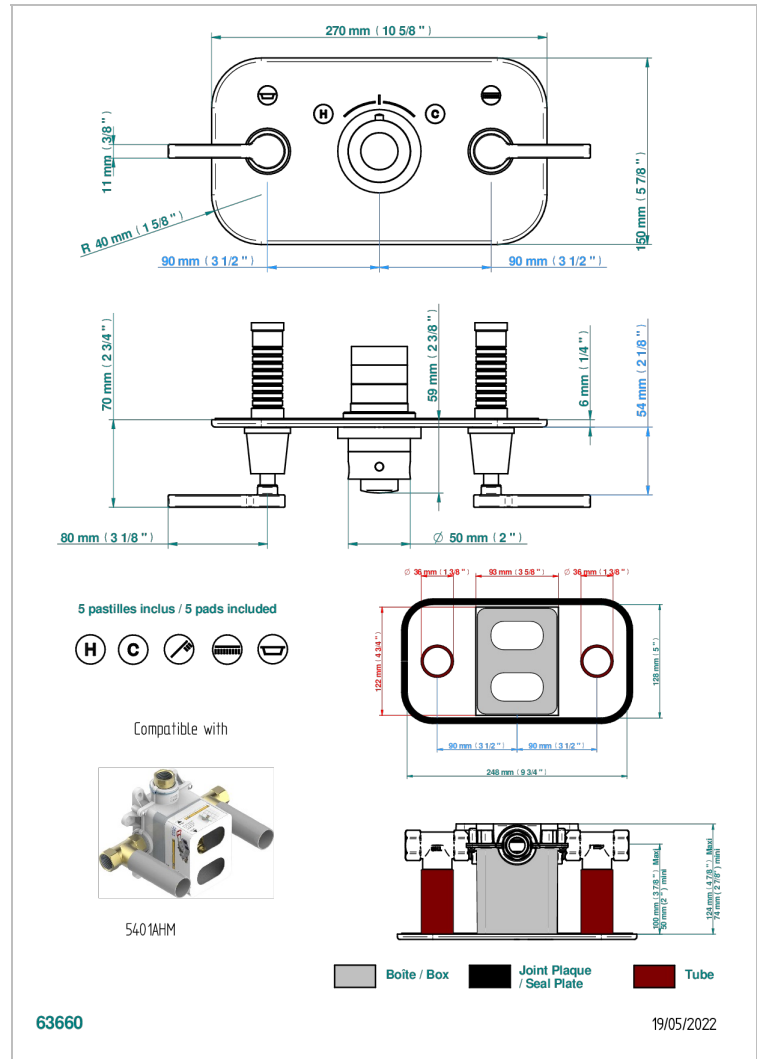

# SPIRIT A MANETTES

G58-5401BEH

THG<sup>®</sup>  
PARIS

Garniture pour mitigeur thermostatique THG avec deux robinets d'arrêt ref.5 401AHC & 5 401AHM avec boîtier d'encastrement - pour installation à l'horizontale

## CARACTÉRISTIQUES

- Spirit à manettes
- Garniture pour mitigeur thermostatique THG avec deux robinets d'arrêt ref.5 401AHC & 5 401AHM avec boîtier d'encastrement - pour installation à l'horizontale