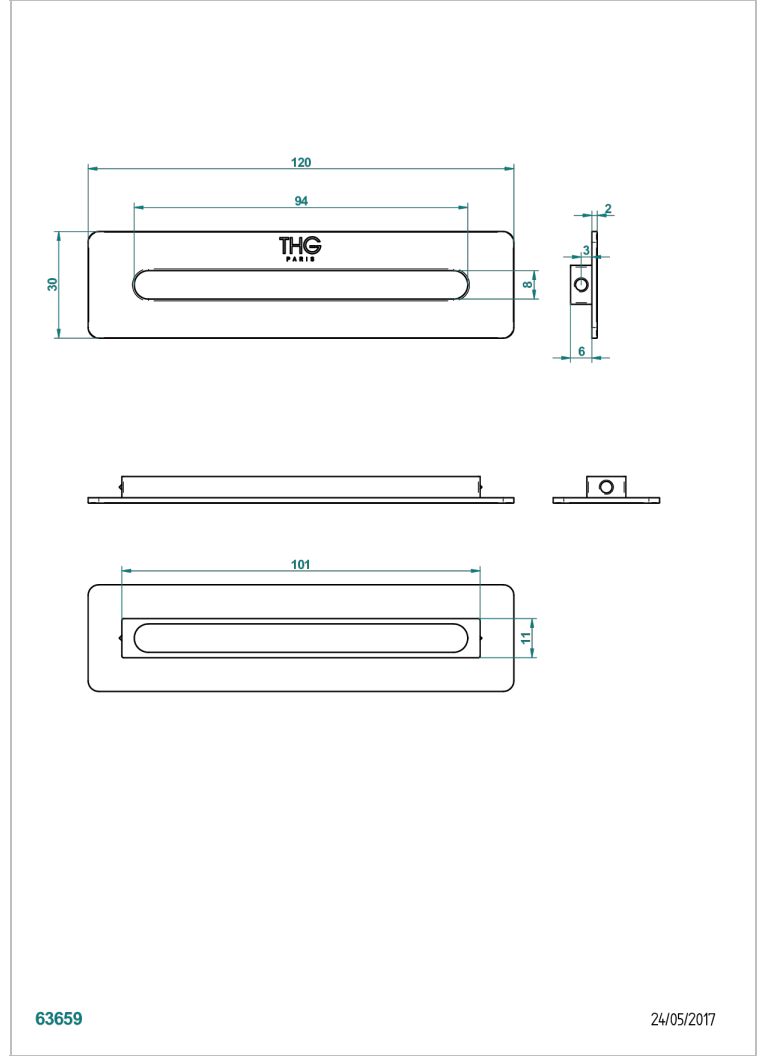

B16-K104

浴缸溢流孔护罩

63659

24/05/2017

特色

- Accessories
- 浴缸溢流孔护罩

可选饰面

Blush PVD - H62
 Graphite PVD - H64
 Matt Umber PVD - H67
 Matt blush PVD - H60
 Matt graphite PVD - H65
 PVD哑光棕铜 - F34