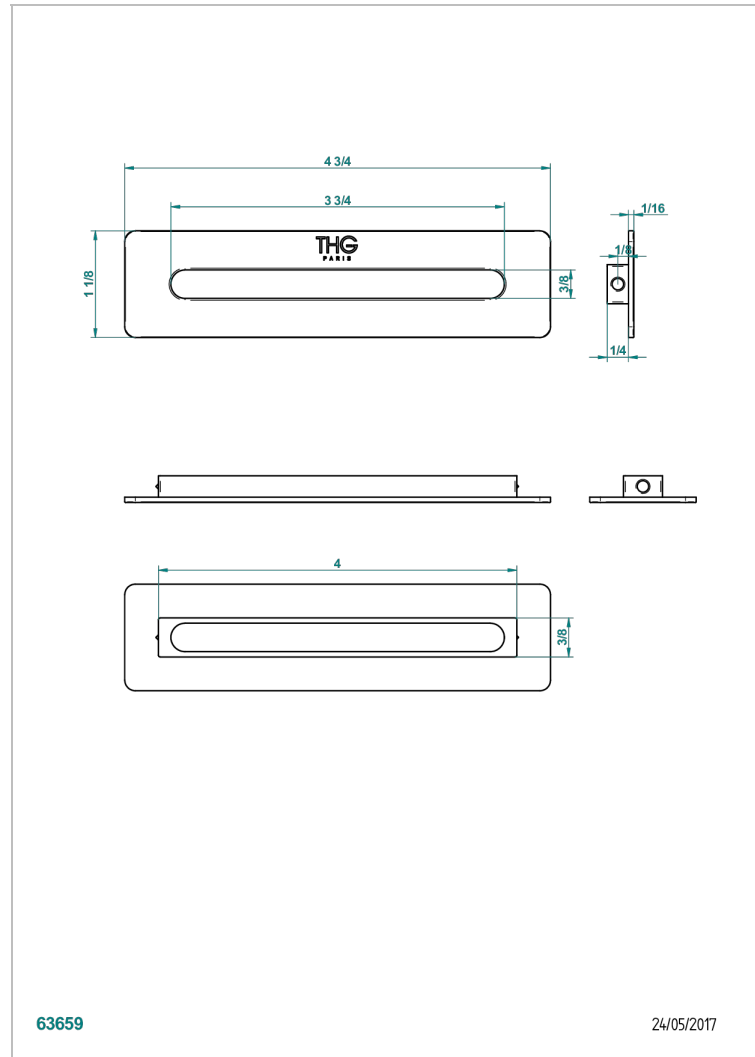

# АКСЕССУАРЫ

B16-K104

Накладка для слива-перелива для ванны

THG<sup>®</sup>  
PARIS

## ХАРАКТЕРИСТИКИ

- Аксессуары
- Накладка для слива-перелива для ванны