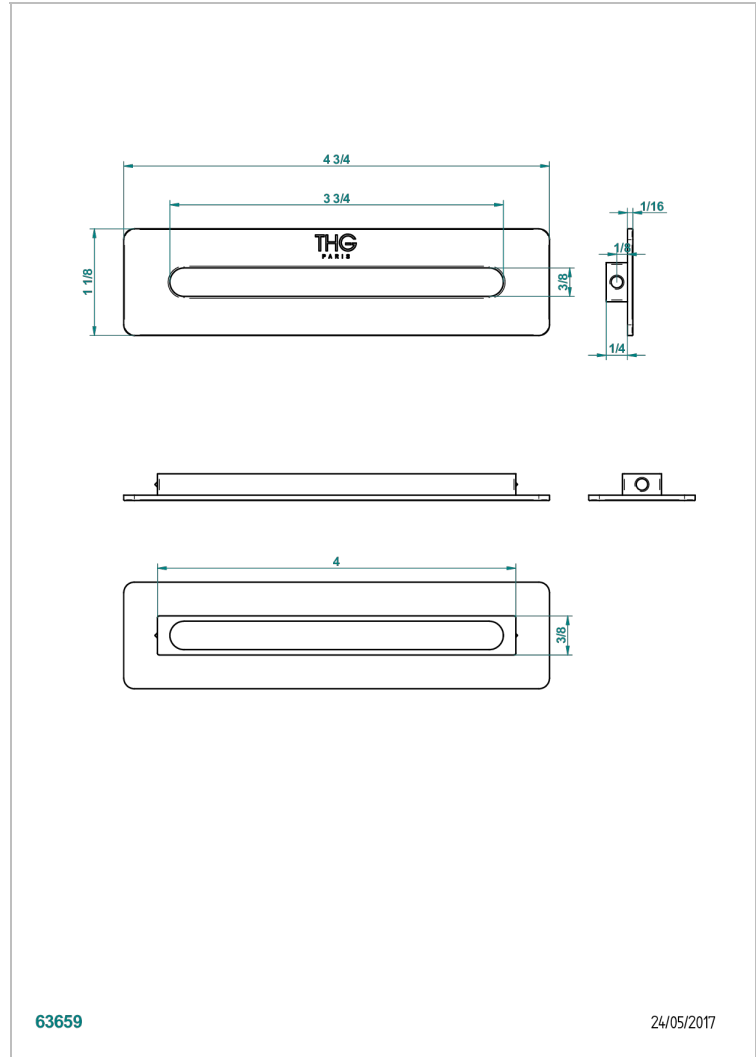

B16-K104

浴缸溢流孔护罩

63659

24/05/2017

特色

- Accessories
- 浴缸溢流孔护罩

可选饰面

Blush PVD - H62
 Graphite PVD - H64
 Matt Umber PVD - H67
 Matt blush PVD - H60
 Matt graphite PVD - H65
 PVD哑光棕铜 - F34