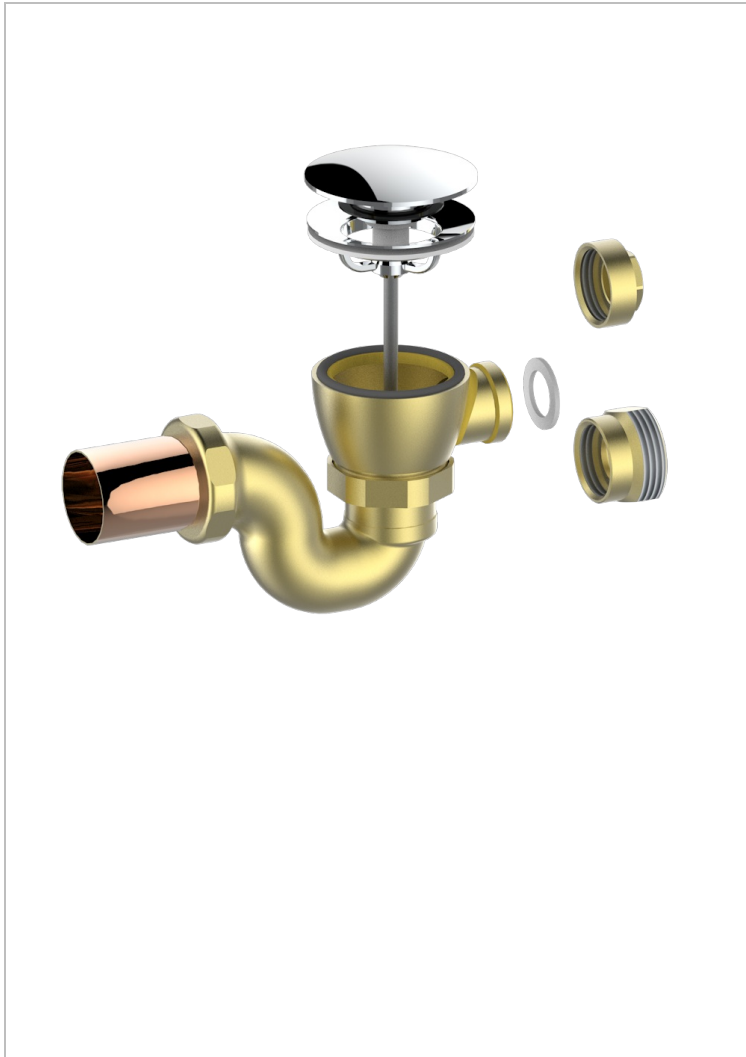

TOUS STYLES

G00-305/H

Vidage manuel de baignoire type "clic-clac" avec siphon et bouchon

THG[®]
PARIS

CARACTÉRISTIQUES

- Tous Styles
- Vidage manuel de baignoire type "clic-clac" avec siphon et bouchon

FINITIONS DISPONIBLES

Chromé - A02
Pvd blush - H62
Pvd blush mat - H60
Pvd couleur bronze brown - F33
Pvd couleur bronze brown - mat - F34
Pvd couleur doré - H52

Pvd couleur doré mat - H53
Pvd couleur laiton - H49
Pvd couleur laiton mat - H50
Pvd couleur nickel - H55
Pvd couleur nickel mat - H56
Pvd graphite - H64