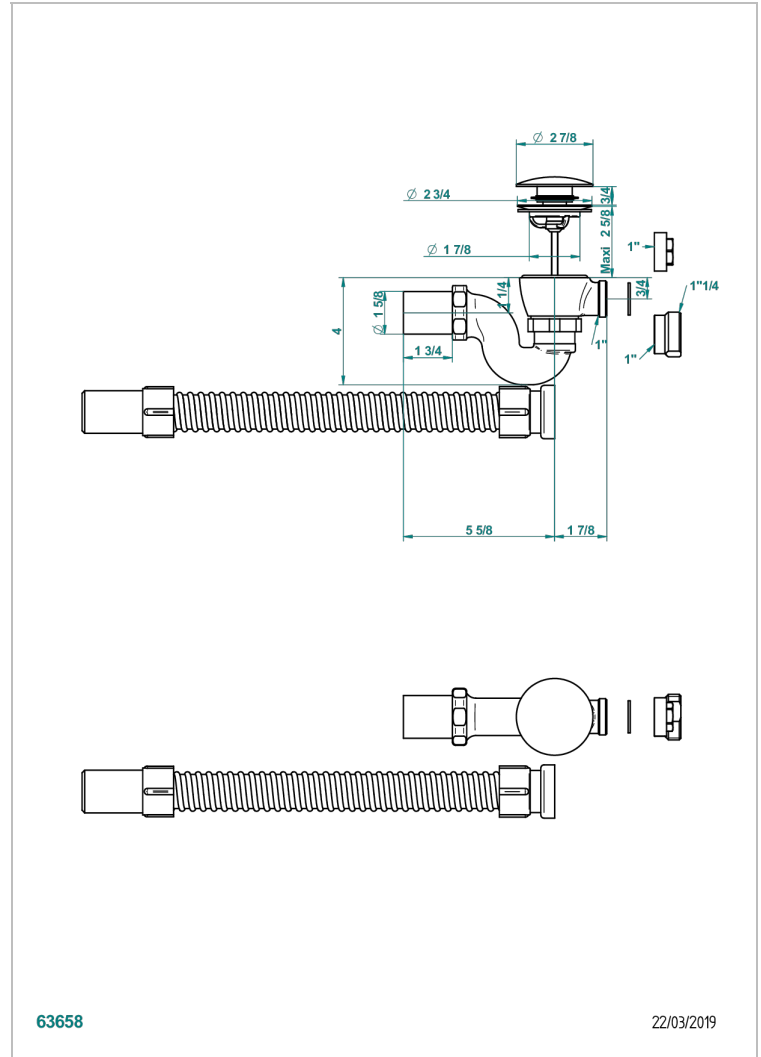

TOUS STYLES

G00-305/H

Vidage manuel de baignoire type "clic-clac" avec siphon et bouchon

THG[®]
PARIS

CARACTÉRISTIQUES

- Tous Styles
- Vidage manuel de baignoire type "clic-clac" avec siphon et bouchon

FINITIONS DISPONIBLES