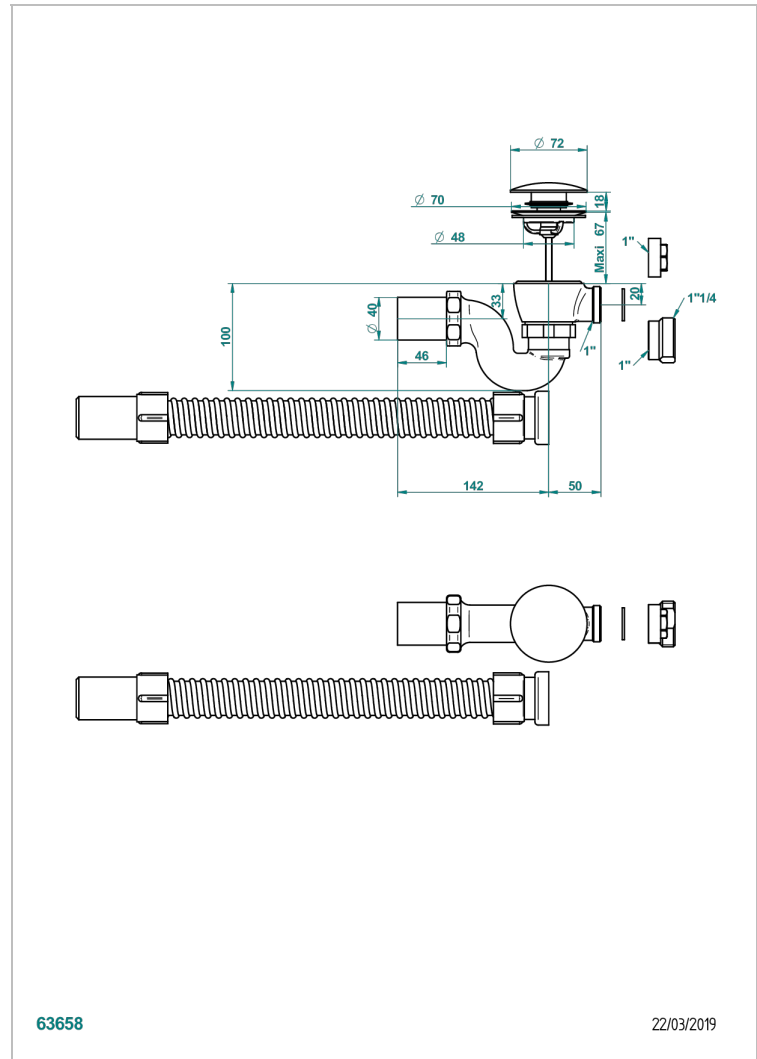

# STANDARDARTIKEL

G00-305/H

Ab- und Überlaufgarnitur für die Badewanne mit Tippverschluss

THG<sup>®</sup>  
PARIS

63658

22/03/2019

## EIGENSCHAFTEN

- Standardartikel
- Ab- und Überlaufgarnitur für die Badewanne mit Tippverschluss

Pvd nickel matt - H56  
Pvd umber - H66  
Pvd umber matt - H67