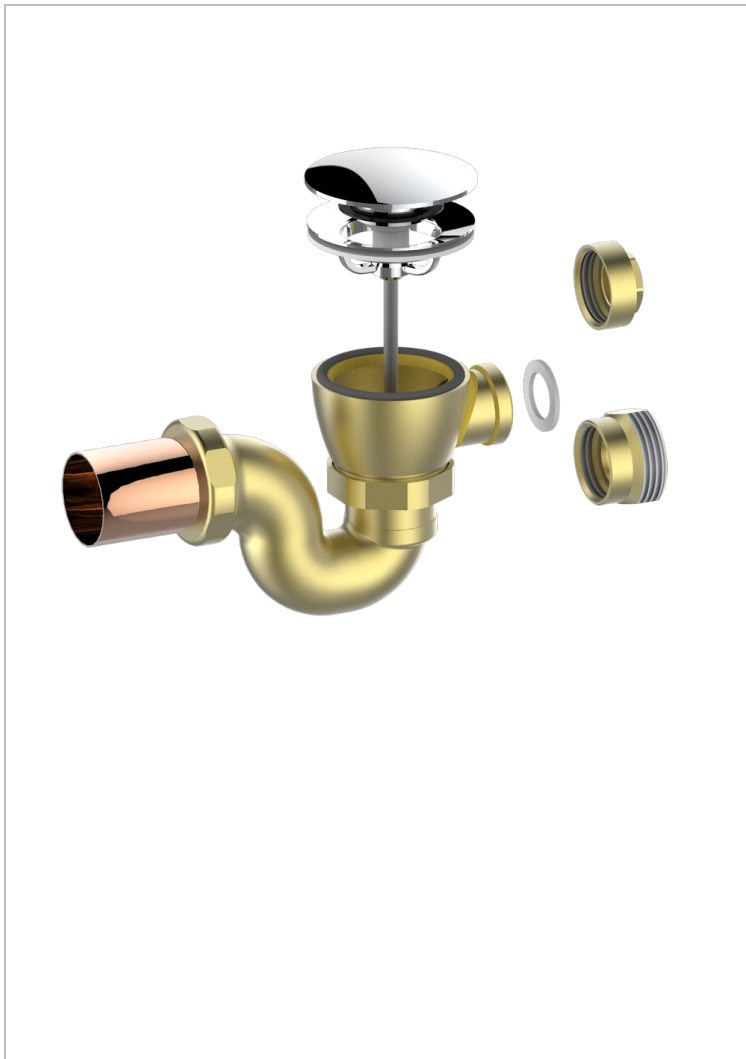

# STANDARDARTIKEL

G00-305/H

Ab- und Überlaufgarnitur für die Badewanne mit Tippverschluss

THG<sup>®</sup>  
PARIS

63658

22/03/2019

## EIGENSCHAFTEN

- Standardartikel
- Ab- und Überlaufgarnitur für die Badewanne mit Tippverschluss

## VERFÜGBARE OBERFLÄCHEN

Chrom - A02  
Pvd blush - H62  
Pvd blush matt - H60  
Pvd bronze braun - F33  
Pvd bronze braun matt - F34  
Pvd gold - H52

Pvd gold matt - H53  
Pvd graphite - H64  
Pvd graphite matt - H65  
Pvd messing - H49  
Pvd messing matt - H50  
Pvd nickel - H55