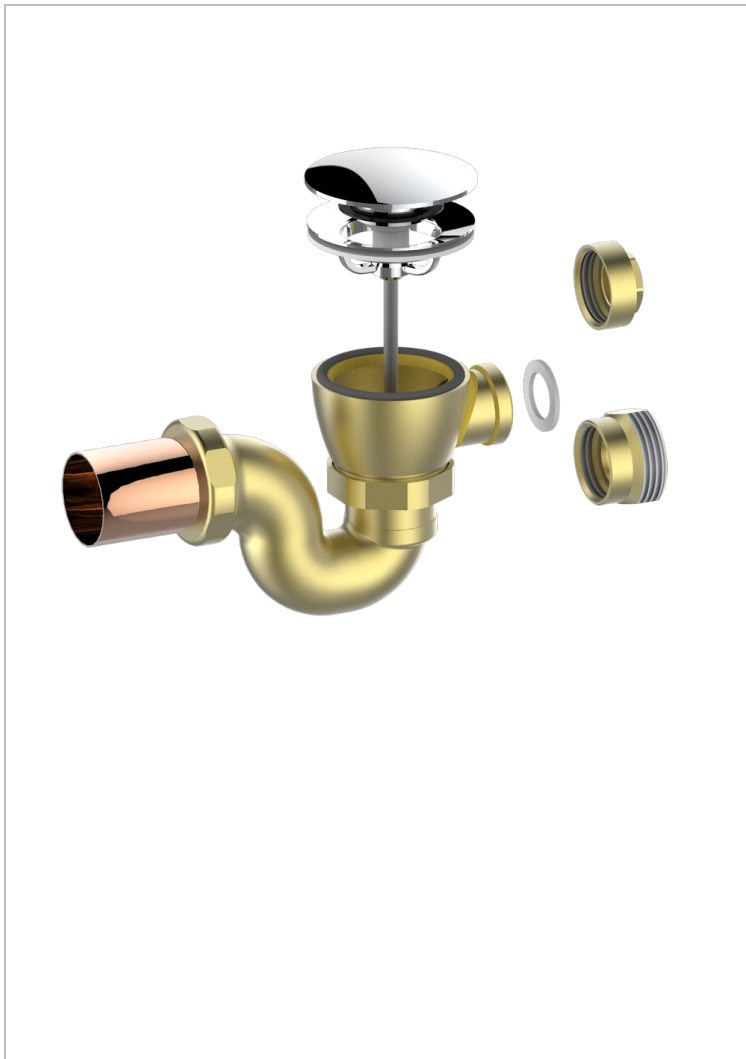

STANDARDARTIKEL

G00-305/H

Ab- und Überlaufgarnitur für die Badewanne mit Tippverschluss

63658

22/03/2019

EIGENSCHAFTEN

- Standardartikel
- Ab- und Überlaufgarnitur für die Badewanne mit Tippverschluss

VERFÜGBARE OBERFLÄCHEN

Chrom - A02
Pvd blush - H62
Pvd blush matt - H60
Pvd bronze braun - F33
Pvd bronze braun matt - F34
Pvd gold - H52

Pvd gold matt - H53
Pvd graphite - H64
Pvd graphite matt - H65
Pvd messing - H49
Pvd messing matt - H50
Pvd nickel - H55

Pvd nickel matt - H56
Pvd umber - H66
Pvd umber matt - H67