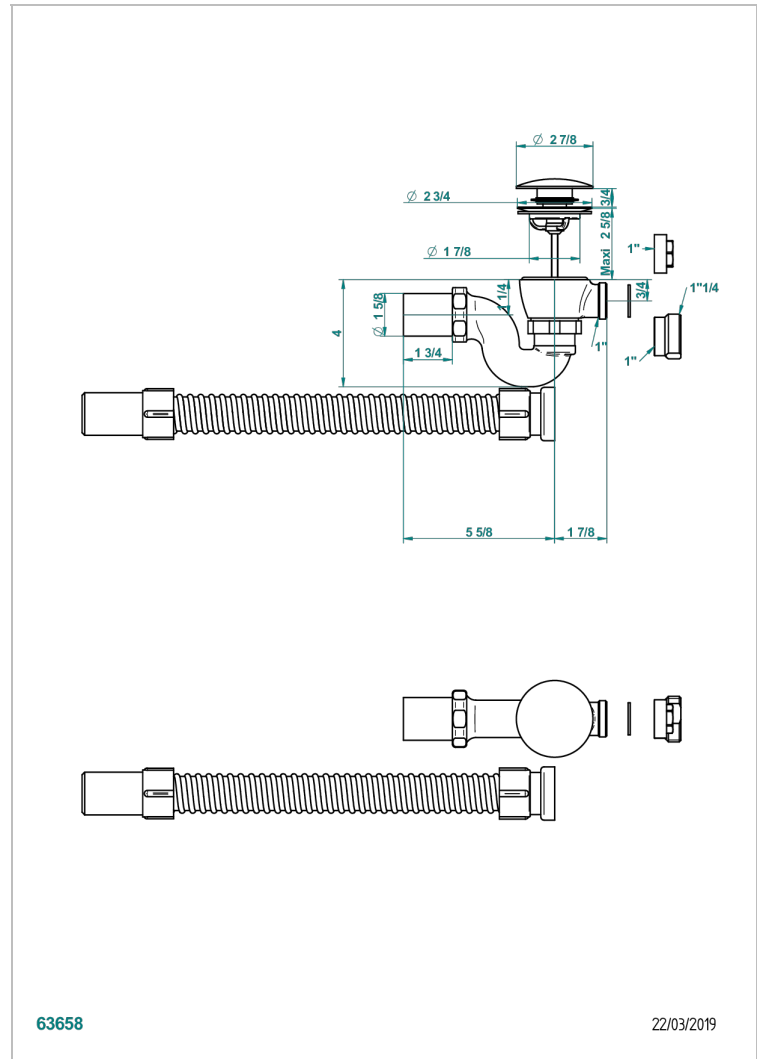

STANDARDARTIKEL

G00-305/H

Ab- und Überlaufgarnitur für die Badewanne mit Tippverschluss

63658

22/03/2019

EIGENSCHAFTEN

- Standardartikel
- Ab- und Überlaufgarnitur für die Badewanne mit Tippverschluss

VERFÜGBARE OBERFLÄCHEN

Pvd nickel matt - H56
Pvd umber - H66
Pvd umber matt - H67