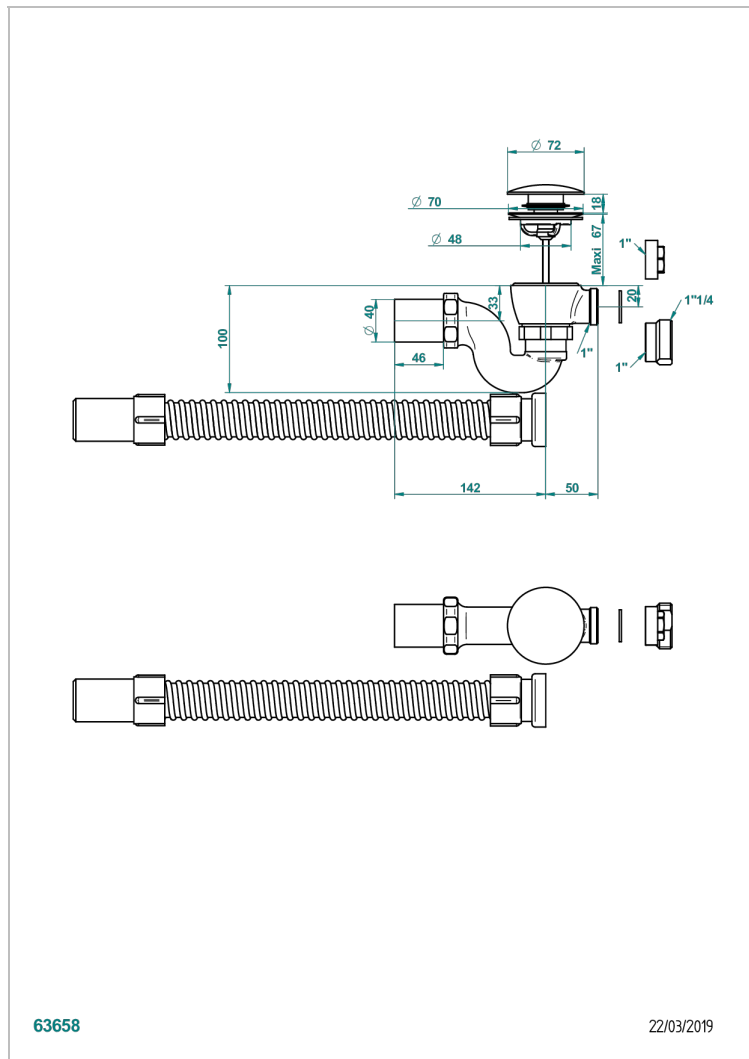

# STANDARDARTIKEL

G00-305/H

Ab- und Überlaufgarnitur für die Badewanne mit Tippverschluss

THG<sup>®</sup>  
PARIS

63658

22/03/2019

## EIGENSCHAFTEN

- Standardartikel
- Ab- und Überlaufgarnitur für die Badewanne mit Tippverschluss

Pvd nickel matt - H56  
Pvd umber - H66  
Pvd umber matt - H67