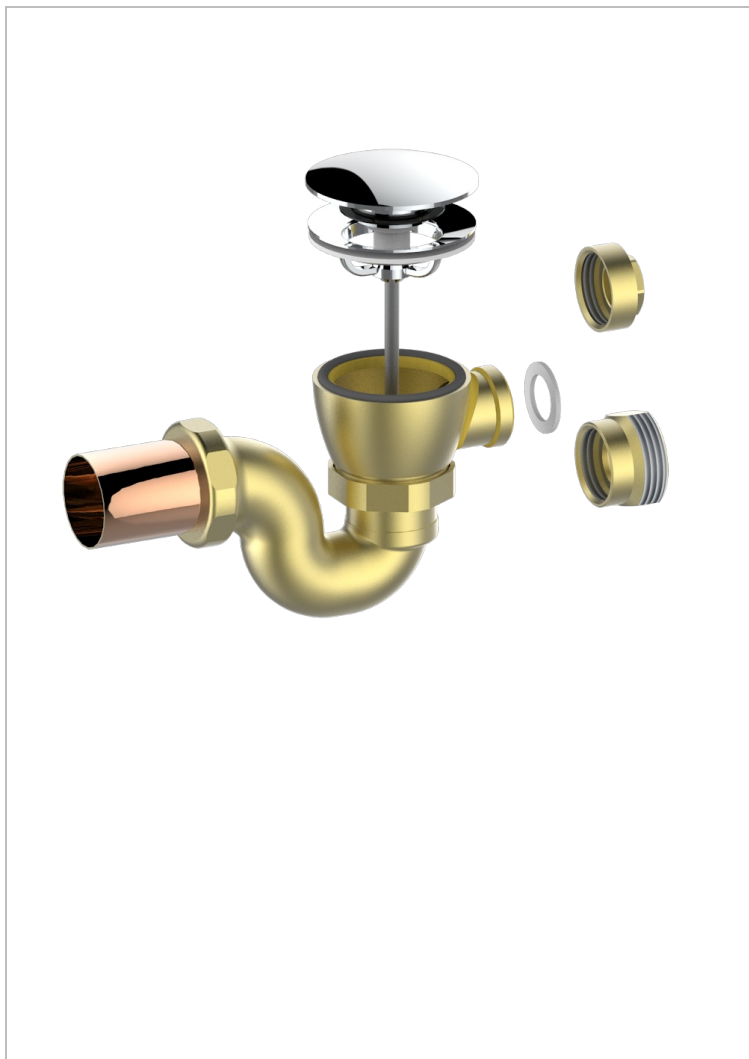

# STANDARDARTIKEL

G00-305/H

Ab- und Überlaufgarnitur für die Badewanne mit Tippverschluss

THG<sup>®</sup>  
PARIS

63658

22/03/2019

## EIGENSCHAFTEN

- Standardartikel
- Ab- und Überlaufgarnitur für die Badewanne mit Tippverschluss

## VERFÜGBARE OBERFLÄCHEN

Chrom - A02  
Pvd blush - H62  
Pvd blush matt - H60  
Pvd bronze braun - F33  
Pvd bronze braun matt - F34  
Pvd gold - H52

Pvd gold matt - H53  
Pvd graphite - H64  
Pvd graphite matt - H65  
Pvd messing - H49  
Pvd messing matt - H50  
Pvd nickel - H55