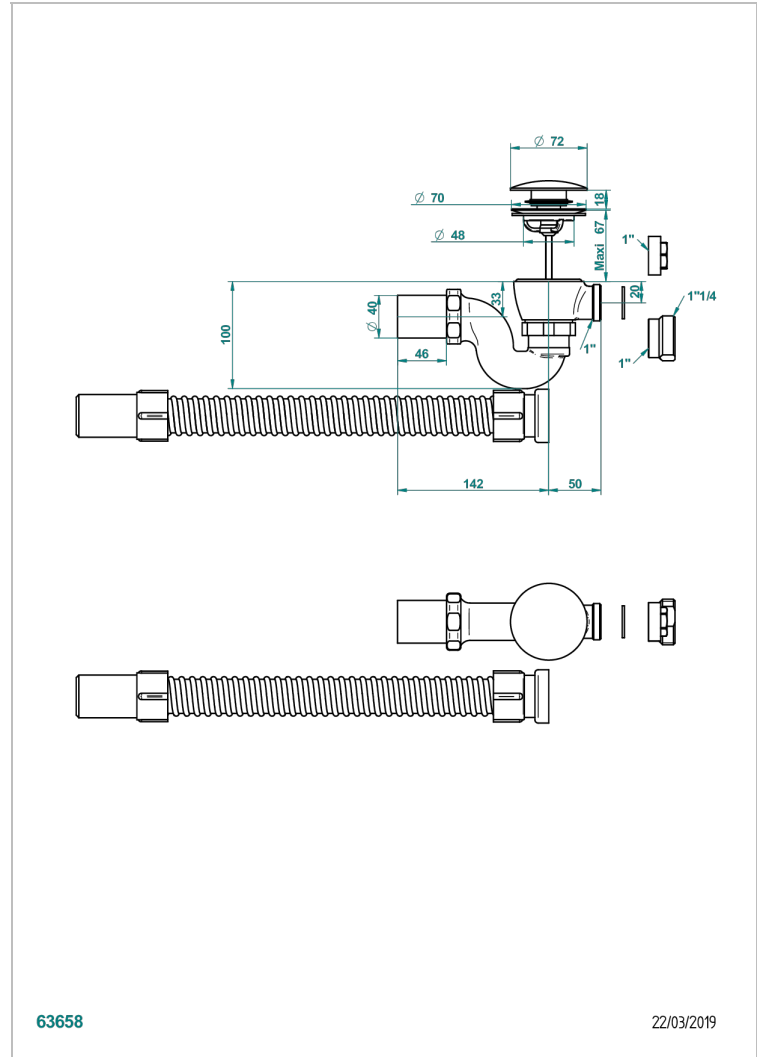

GENERAL ITEMS

G00-305/H

键入式浴缸手动下水器，带下水管和塞子

63658

22/03/2019

特色

- General Items
- 键入式浴缸手动下水器，带下水管和塞子

可选饰面