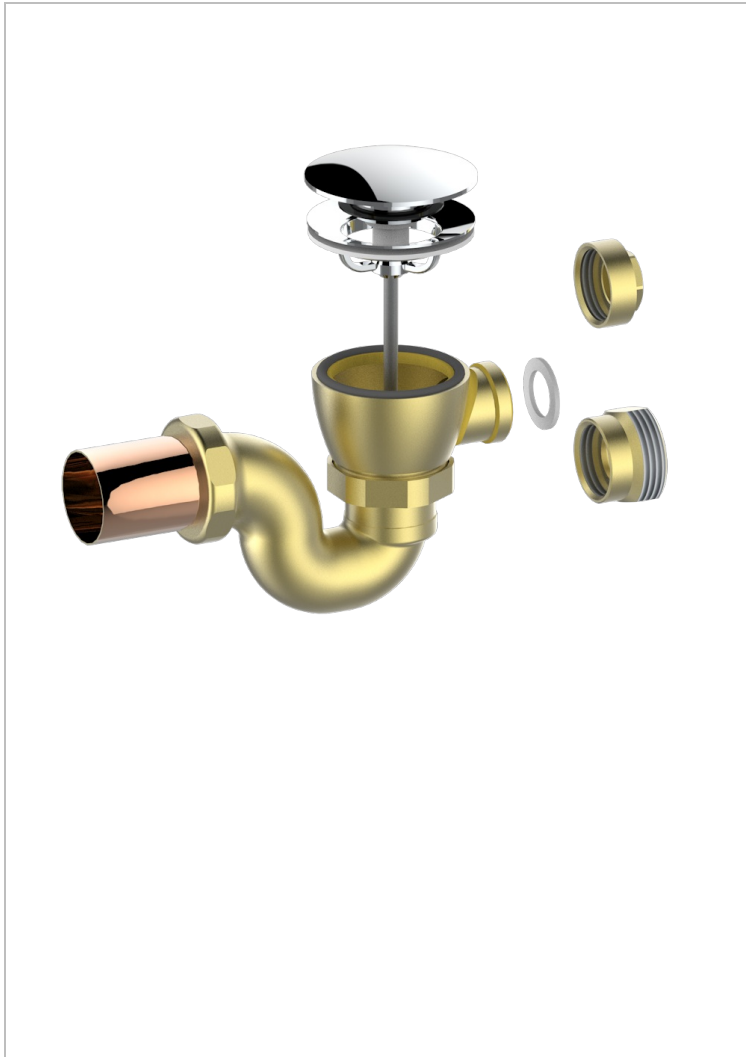

GENERAL ITEMS

G00-305/H

键入式浴缸手动下水器，带下水管和塞子

63658

22/03/2019

特色

- General Items
- 键入式浴缸手动下水器，带下水管和塞子

可选饰面

Blush PVD - H62
Graphite PVD - H64
Matt Umber PVD - H67
Matt blush PVD - H60
Matt graphite PVD - H65
PVD哑光棕铜 - F34

PVD哑光金 - H53
PVD哑光铜 - H50
PVD哑光镍 - H56
PVD抛光铜 - H49
PVD棕铜 - F33
PVD金色 - H52

PVD镍 - H55
Umber PVD - H66
抛光铬 - A02