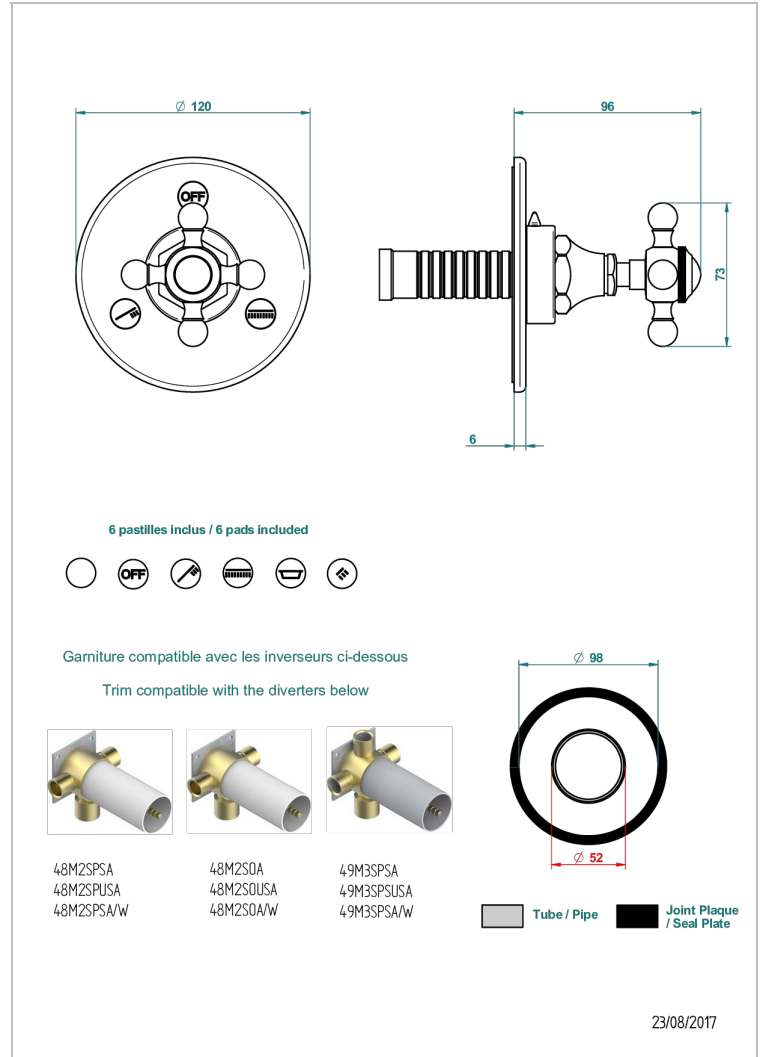

1900

G25-48M2SB

Trim for wall mounted diverter, 2 ways - ref. 48M2 and 3 ways - ref. 49M3

CARACTERÍSTICAS

- 1900
- Trim for wall mounted diverter, 2 ways - ref. 48M2 and 3 ways - ref. 49M3

PRODUCTOS RELACIONADOS

- Ref. G00-48M2SOUSA Corps d'inverseur 3 voies mural à encastrer (1 arrivée 3/4" NPT - 2 sorties 1/2" NPT- pas de fonction arrêt) avec cartouche céramique - sans garniture - Standard US
- Ref. G00-48M2SPSUSA Wall mounted 3-way diverter with ceramic cartridge for concealed installation- 1 inlet 3/4" and 2 outlets 1/2" with positive top, no shared ports - no trim
- Ref. G00-49M3SPSUSA Coprs d' inverseur 4 voies mural à encastrer (1 arrivée 3/4" - 3 sorties 1/2" avec position Stop) avec cartouche céramique - sans garniture - standard US