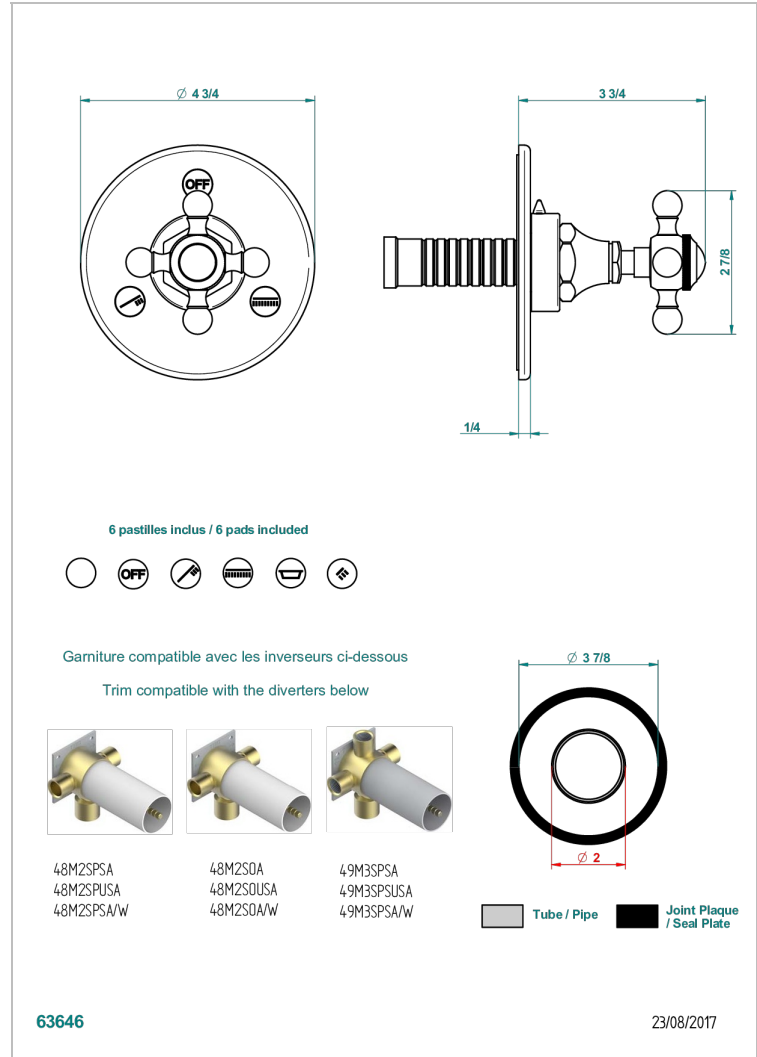

1900

G25-48M2SB

Trim for wall mounted diverter, 2 ways - ref. 48M2 and 3 ways - ref. 49M3

CARACTERÍSTICAS

- 1900
- Trim for wall mounted diverter, 2 ways - ref. 48M2 and 3 ways - ref. 49M3

PRODUCTOS RELACIONADOS

- Ref. G00-48M2SOUSA Corps d'inverseur 3 voies mural à encastrer (1 arrivée 3/4" NPT - 2 sorties 1/2" NPT- pas de fonction arrêt) avec cartouche céramique - sans garniture - Standard US
- Ref. G00-48M2SPSUSA Wall mounted 3-way diverter with ceramic cartridge for concealed installation- 1 inlet 3/4" and 2 outlets 1/2" with positive top, no shared ports - no trim
- Ref. G00-49M3SPSUSA Coprs d' inverseur 4 voies mural à encastrer (1 arrivée 3/4" - 3 sorties 1/2"avec position Stop) avec cartouche céramique - sans garniture - standard US