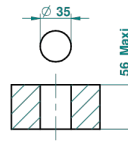

BAMBOU CRISTAL AMBRE

A34-6504/US

Mitigeur de bidet monotrou avec vidage, standard américain

THG®
PARIS

63641

19/05/2017

CARACTÉRISTIQUES

- ASME : ASME A112.18.1-2011/CSA B125.1-11

CERTIFICATIONS

FINITIONS DISPONIBLES

Bronze clair - D01
Chromé - A02
Chromé / doré - G02
Chromé mat - C02
Doré brillant - F01
Doré mat - F07

Nickel brillant - B01
Nickel mat - C01
Noir mat céramique - D30
Or pâle - F30
Or pâle mat - F31
Pvd blush - H62

Pvd blush mat - H60
Pvd couleur bronze brown - F33
Pvd couleur bronze brown - mat - F34
Pvd couleur doré - H52
Pvd couleur doré mat - H53
Pvd couleur laiton - H49

Pvd couleur laiton mat - H50
Pvd couleur nickel - H55
Pvd couleur nickel mat - H56
Pvd graphite - H64
Pvd graphite mat - H65
Pvd umber - H66

Pvd umber mat - H67
Vieux cuivre rouge mat - H07
Vieux nickel - H28