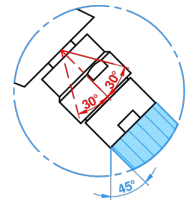

BAMBOU CRISTAL AMBRE

A34-6504/US

Mitigeur de bidet monotrou avec vidage, standard américain

THG®
PARIS

63641

19/05/2017

CARACTÉRISTIQUES

- ASME : ASME A112.18.1-2011/CSA B125.1-11

CERTIFICATIONS

FINITIONS DISPONIBLES

Bronze clair - D01
Chromé - A02
Chromé / doré - G02
Chromé mat - C02
Doré brillant - F01
Doré mat - F07

Nickel brillant - B01
Nickel mat - C01
Noir mat céramique - D30
Or pâle - F30
Or pâle mat - F31
Pvd blush - H62

Pvd blush mat - H60
Pvd couleur bronze brown - F33
Pvd couleur bronze brown - mat - F34
Pvd couleur doré - H52
Pvd couleur doré mat - H53
Pvd couleur laiton - H49

Pvd couleur laiton mat - H50
Pvd couleur nickel - H55
Pvd couleur nickel mat - H56
Pvd graphite - H64
Pvd graphite mat - H65
Pvd umber - H66

Pvd umber mat - H67
Vieux cuivre rouge mat - H07
Vieux nickel - H28