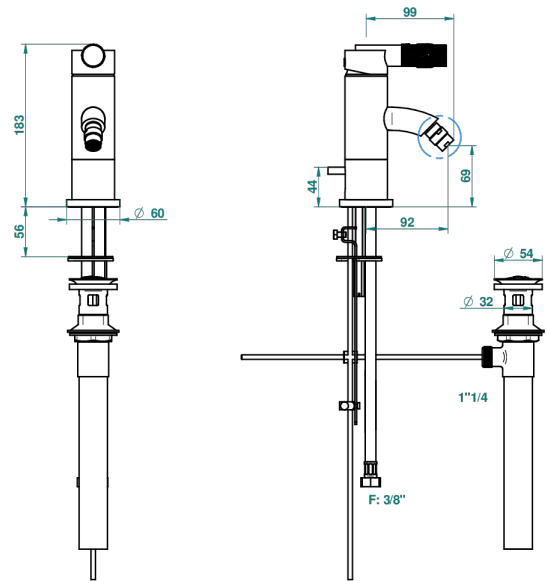

BAMBOU CRISTAL AMBRE

A34-6504/US

Mitigeur de bidet monotrou avec vidage, standard américain

THG®
PARIS

63641

19/05/2017

CARACTÉRISTIQUES

- ASME : ASME A112.18.1-2011/CSA B125.1-11

CERTIFICATIONS

FINITIONS DISPONIBLES

Bronze clair - D01
Chromé - A02
Chromé / doré - G02
Chromé mat - C02
Doré brillant - F01
Doré mat - F07

Nickel brillant - B01
Nickel mat - C01
Noir mat céramique - D30
Or pâle - F30
Or pâle mat - F31
Pvd blush - H62

Pvd blush mat - H60
Pvd couleur bronze brown - F33
Pvd couleur bronze brown - mat - F34
Pvd couleur doré - H52
Pvd couleur doré mat - H53
Pvd couleur laiton - H49

Pvd couleur laiton mat - H50
Pvd couleur nickel - H55
Pvd couleur nickel mat - H56
Pvd graphite - H64
Pvd graphite mat - H65
Pvd umber - H66

Pvd umber mat - H67
Vieux cuivre rouge mat - H07
Vieux nickel - H28