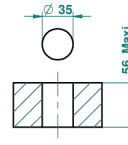

BAMBOU CRISTAL AMBAR

A34-6504/US

Mitigeur de bidet monotrou avec vidage, standard américain

THG®
PARIS

63641

19/05/2017

CARACTERÍSTICAS

- ASME : ASME A112.18.1-2011/CSA B125.1-11

ESTÁNDAR

ACABADOS DISPONIBLES

Bronce claro - D01
Cerámica negra mate - D30
Cobre viejo mate - H07
Cromo - A02
Cromo / dorado - G02
Cromo mate - C02

Dorado - F01
Dorado mate - F07
Dorado pálido - F30
Dorado pálido mate (sin barniz) - F31
Níquel - B01
Níquel mate - C01

Níquel viejo - H28
Pvd blush - H62
Pvd blush mate - H60
Pvd color latón - H49
Pvd color latón mate - H50
Pvd color níquel - H55

Pvd color níquel mate - H56
Pvd color oro - H52
Pvd color oro mate - H53
Pvd grafito - H64
Pvd grafito mate - H65
Pvd marrón bronce - F33

Pvd marrón bronce mate - F34
Pvd umber - H66
Pvd umber mate - H67