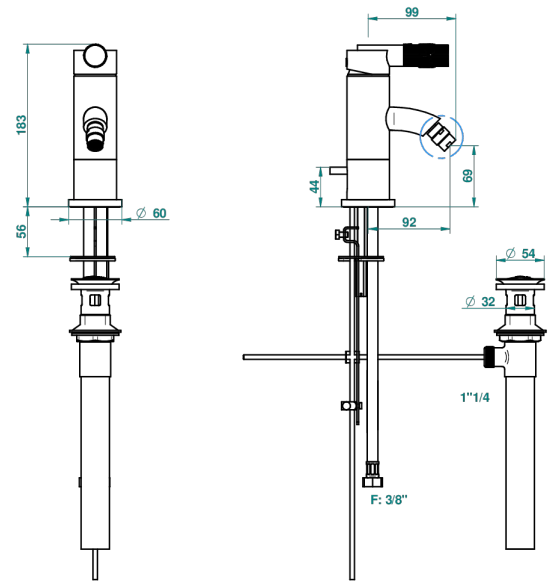

BAMBOU CRISTAL AMBAR

A34-6504/US

Mitigeur de bidet monotrou avec vidage, standard américain

THG®
PARIS

63641

19/05/2017

CARACTERÍSTICAS

- ASME : ASME A112.18.1-2011/CSA B125.1-11

ESTÁNDAR

ACABADOS DISPONIBLES

Bronce claro - D01
Cerámica negra mate - D30
Cobre viejo mate - H07
Cromo - A02
Cromo / dorado - G02
Cromo mate - C02

Dorado - F01
Dorado mate - F07
Dorado pálido - F30
Dorado pálido mate (sin barniz) - F31
Níquel - B01
Níquel mate - C01

Níquel viejo - H28
Pvd blush - H62
Pvd blush mate - H60
Pvd color latón - H49
Pvd color latón mate - H50
Pvd color níquel - H55

Pvd color níquel mate - H56
Pvd color oro - H52
Pvd color oro mate - H53
Pvd grafito - H64
Pvd grafito mate - H65
Pvd marrón bronce - F33

Pvd marrón bronce mate - F34
Pvd umber - H66
Pvd umber mate - H67