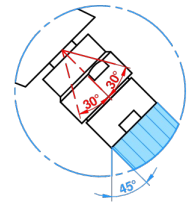

BAMBOU CRISTAL AMBAR

A34-6504/US

Mitigeur de bidet monotrou avec vidage, standard américain

THG®
PARIS

63641

19/05/2017

CARACTERÍSTICAS

- ASME : ASME A112.18.1-2011/CSA B125.1-11

ESTÁNDAR

ACABADOS DISPONIBLES

Bronce claro - D01
Cerámica negra mate - D30
Cobre viejo mate - H07
Cromo - A02
Cromo / dorado - G02
Cromo mate - C02

Dorado - F01
Dorado mate - F07
Dorado pálido - F30
Dorado pálido mate (sin barniz) - F31
Níquel - B01
Níquel mate - C01

Níquel viejo - H28
Pvd blush - H62
Pvd blush mate - H60
Pvd color latón - H49
Pvd color latón mate - H50
Pvd color níquel - H55

Pvd color níquel mate - H56
Pvd color oro - H52
Pvd color oro mate - H53
Pvd grafito - H64
Pvd grafito mate - H65
Pvd marrón bronce - F33

Pvd marrón bronce mate - F34
Pvd umber - H66
Pvd umber mate - H67