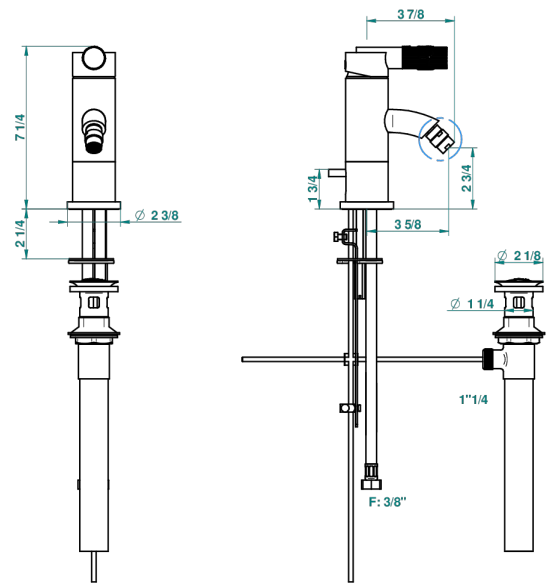

BAMBOU CRISTAL AMBRE

A34-6504/US

Mitigeur de bidet monotrou avec vidage, standard américain

THG
PARIS

63641

19/05/2017

CARACTÉRISTIQUES

- ASME : ASME A112.18.1-2011/CSA B125.1-11

CERTIFICATIONS

FINITIONS DISPONIBLES

Bronze clair - D01
Chromé - A02
Chromé / doré - G02
Chromé mat - C02
Doré brillant - F01
Doré mat - F07

Nickel brillant - B01
Nickel mat - C01
Noir mat céramique - D30
Or pâle - F30
Or pâle mat - F31
Pvd blush - H62

Pvd blush mat - H60
Pvd couleur bronze brown - F33
Pvd couleur bronze brown - mat - F34
Pvd couleur doré - H52
Pvd couleur doré mat - H53
Pvd couleur laiton - H49

Pvd couleur laiton mat - H50
Pvd couleur nickel - H55
Pvd couleur nickel mat - H56
Pvd graphite - H64
Pvd graphite mat - H65
Pvd umber - H66

Pvd umber mat - H67
Vieux cuivre rouge mat - H07
Vieux nickel - H28