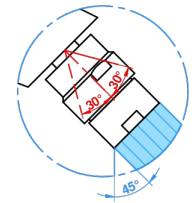

BAMBOU CRISTAL AMBRE

A34-6504/US

Mitigeur de bidet monotrou avec vidage, standard américain

THG
PARIS

63641

19/05/2017

CARACTÉRISTIQUES

- ASME : ASME A112.18.1-2011/CSA B125.1-11

CERTIFICATIONS

FINITIONS DISPONIBLES

Bronze clair - D01
Chromé - A02
Chromé / doré - G02
Chromé mat - C02
Doré brillant - F01
Doré mat - F07

Nickel brillant - B01
Nickel mat - C01
Noir mat céramique - D30
Or pâle - F30
Or pâle mat - F31
Pvd blush - H62

Pvd blush mat - H60
Pvd couleur bronze brown - F33
Pvd couleur bronze brown - mat - F34
Pvd couleur doré - H52
Pvd couleur doré mat - H53
Pvd couleur laiton - H49

Pvd couleur laiton mat - H50
Pvd couleur nickel - H55
Pvd couleur nickel mat - H56
Pvd graphite - H64
Pvd graphite mat - H65
Pvd umber - H66

Pvd umber mat - H67
Vieux cuivre rouge mat - H07
Vieux nickel - H28