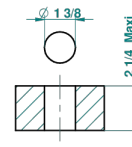

BAMBOU CRISTAL AMBRE

A34-6504/US

Mitigeur de bidet monotrou avec vidage, standard américain

THG
PARIS

63641

19/05/2017

CARACTÉRISTIQUES

- ASME : ASME A112.18.1-2011/CSA B125.1-11

CERTIFICATIONS

FINITIONS DISPONIBLES

Bronze clair - D01
Chromé - A02
Chromé / doré - G02
Chromé mat - C02
Doré brillant - F01
Doré mat - F07

Nickel brillant - B01
Nickel mat - C01
Noir mat céramique - D30
Or pâle - F30
Or pâle mat - F31
Pvd blush - H62

Pvd blush mat - H60
Pvd couleur bronze brown - F33
Pvd couleur bronze brown - mat - F34
Pvd couleur doré - H52
Pvd couleur doré mat - H53
Pvd couleur laiton - H49

Pvd couleur laiton mat - H50
Pvd couleur nickel - H55
Pvd couleur nickel mat - H56
Pvd graphite - H64
Pvd graphite mat - H65
Pvd umber - H66

Pvd umber mat - H67
Vieux cuivre rouge mat - H07
Vieux nickel - H28