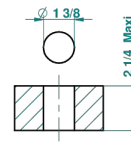

BAMBOU CRISTAL AMBAR

A34-6504/US

Mitigeur de bidet monotrou avec vidage, standard américain

THG
PARIS

63641

19/05/2017

CARACTERÍSTICAS

- ASME : ASME A112.18.1-2011/CSA B125.1-11

ESTÁNDAR

ACABADOS DISPONIBLES

Bronce claro - D01
Cerámica negra mate - D30
Cobre viejo mate - H07
Cromo - A02
Cromo / dorado - G02
Cromo mate - C02

Dorado - F01
Dorado mate - F07
Dorado pálido - F30
Dorado pálido mate (sin barniz) - F31
Níquel - B01
Níquel mate - C01

Níquel viejo - H28
Pvd blush - H62
Pvd blush mate - H60
Pvd color latón - H49
Pvd color latón mate - H50
Pvd color níquel - H55

Pvd color níquel mate - H56
Pvd color oro - H52
Pvd color oro mate - H53
Pvd grafito - H64
Pvd grafito mate - H65
Pvd marrón bronce - F33

Pvd marrón bronce mate - F34
Pvd umber - H66
Pvd umber mate - H67