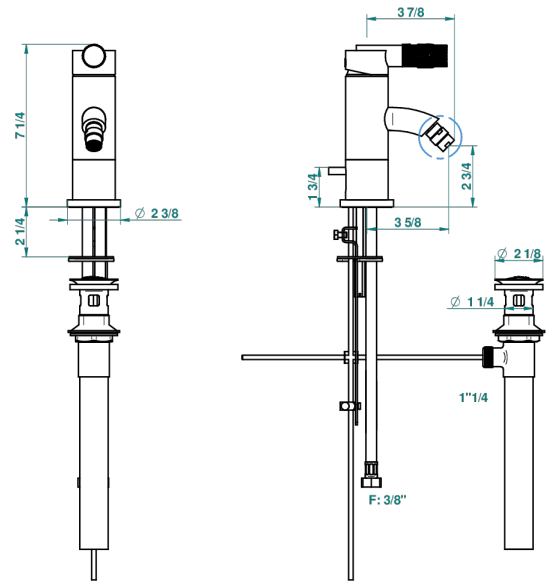

BAMBOU CRISTAL AMBAR

A34-6504/US

Mitigeur de bidet monotrou avec vidage, standard américain

THG
PARIS

63641

19/05/2017

CARACTERÍSTICAS

- ASME : ASME A112.18.1-2011/CSA B125.1-11

ESTÁNDAR

ACABADOS DISPONIBLES

Bronce claro - D01
Cerámica negra mate - D30
Cobre viejo mate - H07
Cromo - A02
Cromo / dorado - G02
Cromo mate - C02

Dorado - F01
Dorado mate - F07
Dorado pálido - F30
Dorado pálido mate (sin barniz) - F31
Níquel - B01
Níquel mate - C01

Níquel viejo - H28
Pvd blush - H62
Pvd blush mate - H60
Pvd color latón - H49
Pvd color latón mate - H50
Pvd color níquel - H55

Pvd color níquel mate - H56
Pvd color oro - H52
Pvd color oro mate - H53
Pvd grafito - H64
Pvd grafito mate - H65
Pvd marrón bronce - F33

Pvd marrón bronce mate - F34
Pvd umber - H66
Pvd umber mate - H67