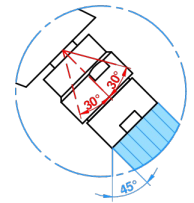

BAMBOU CRISTAL AMBAR

A34-6504/US

Mitigeur de bidet monotrou avec vidage, standard américain

THG
PARIS

63641

19/05/2017

CARACTERÍSTICAS

- ASME : ASME A112.18.1-2011/CSA B125.1-11

ESTÁNDAR

ACABADOS DISPONIBLES

Bronce claro - D01
Cerámica negra mate - D30
Cobre viejo mate - H07
Cromo - A02
Cromo / dorado - G02
Cromo mate - C02

Dorado - F01
Dorado mate - F07
Dorado pálido - F30
Dorado pálido mate (sin barniz) - F31
Níquel - B01
Níquel mate - C01

Níquel viejo - H28
Pvd blush - H62
Pvd blush mate - H60
Pvd color latón - H49
Pvd color latón mate - H50
Pvd color níquel - H55

Pvd color níquel mate - H56
Pvd color oro - H52
Pvd color oro mate - H53
Pvd grafito - H64
Pvd grafito mate - H65
Pvd marrón bronce - F33

Pvd marrón bronce mate - F34
Pvd umber - H66
Pvd umber mate - H67