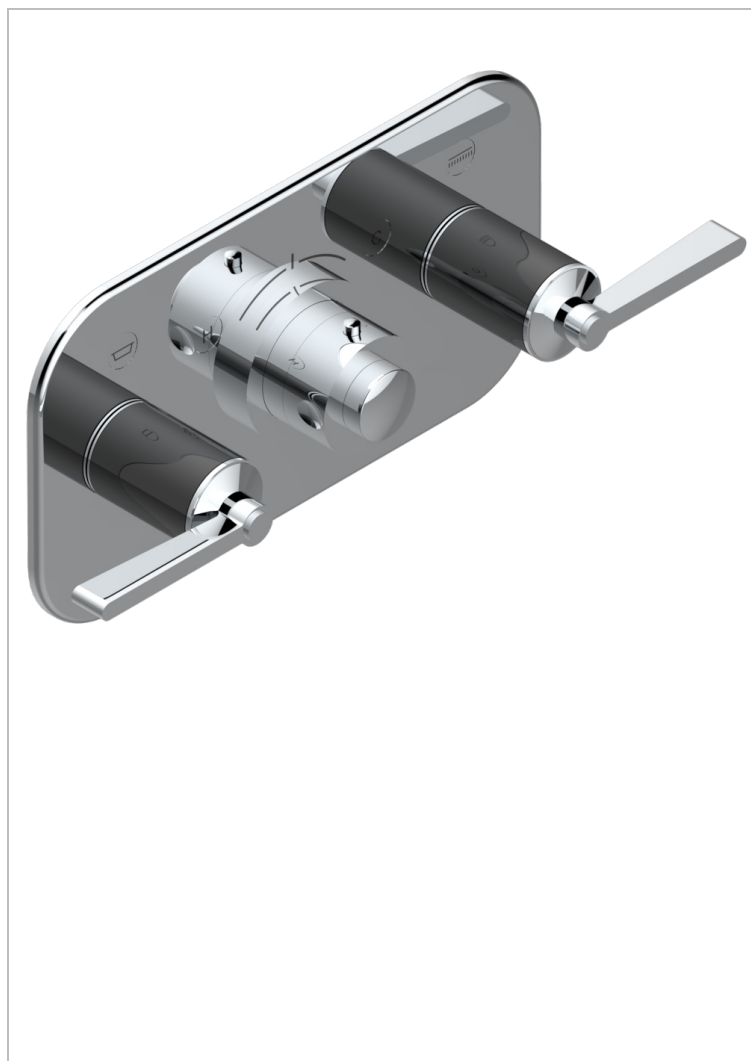

FAUBOURG PORCELANA NEGRA CON MANETAS

G2M-5401BEH

Trim for thermostatic mixer with 2 valves item to be installed horizontal . to adapt on 5 401AHC or 5 401AHM

CARACTERÍSTICAS

- Faubourg porcelana negra con manetas
- Trim for thermostatic mixer with 2 valves item to be installed horizontal . to adapt on 5 401AHC or 5 401AHM

ACABADOS DISPONIBLES

Cerámica negra mate - D30
Cromo - A02
Cromo / dorado - G02
Cromo mate - CO2
Dorado - F01
Dorado mate - F07

Dorado pálido - F30
Dorado pálido mate (sin barniz) - F31
Natural smoked Brass - A13
Níquel - B01
Níquel mate - C01
Níquel viejo - H28