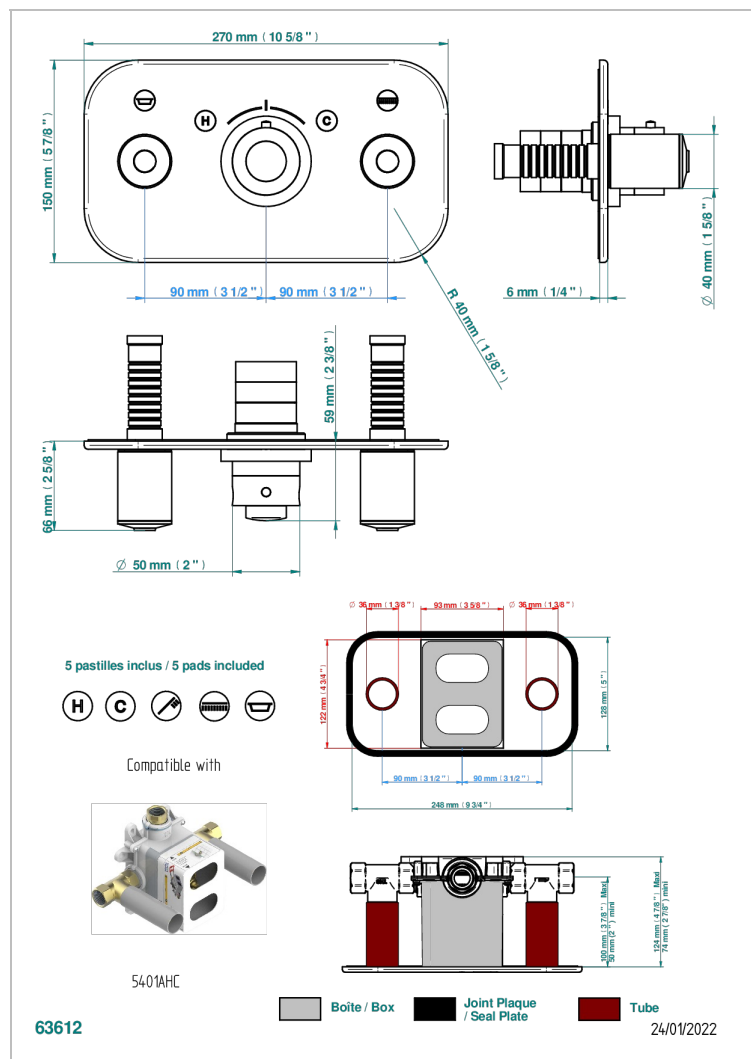

FAUBOURG PORCELAINE NOIRE

G2L-5401BEH

Garniture pour mitigeur thermostatique THG avec deux robinets d'arrêt ref.5 401AHC & 5 401AHM avec boîtier d'encastrement - pour installation à l'horizontale

CARACTÉRISTIQUES

- Faubourg Porcelaine noire
- Garniture pour mitigeur thermostatique THG avec deux robinets d'arrêt ref.5 401AHC & 5 401AHM avec boîtier d'encastrement - pour installation à l'horizontale

FINITIONS DISPONIBLES