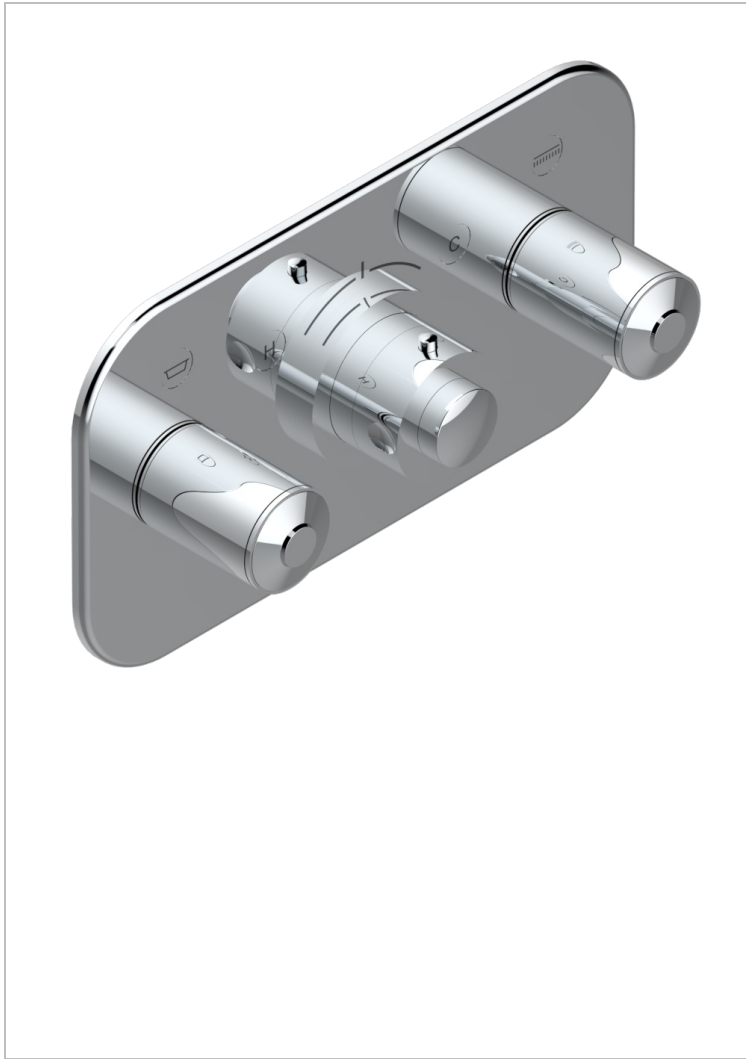

Trim for thermostatic mixer with 2 valves item to be installed horizontal . to adapt on 5 401AHC or 5 401AHM

CARACTERÍSTICAS

- Faubourg metal
- Trim for thermostatic mixer with 2 valves item to be installed horizontal . to adapt on 5 401AHC or 5 401AHM

ACABADOS DISPONIBLES

Cerámica negra mate - D30
Cromo - A02
Cromo / dorado - G02
Cromo mate - CO2
Dorado - F01
Dorado mate - F07

Dorado pálido - F30
Dorado pálido mate (sin barniz) - F31
Natural smoked Brass - A13
Níquel - B01
Níquel mate - C01
Níquel viejo - H28