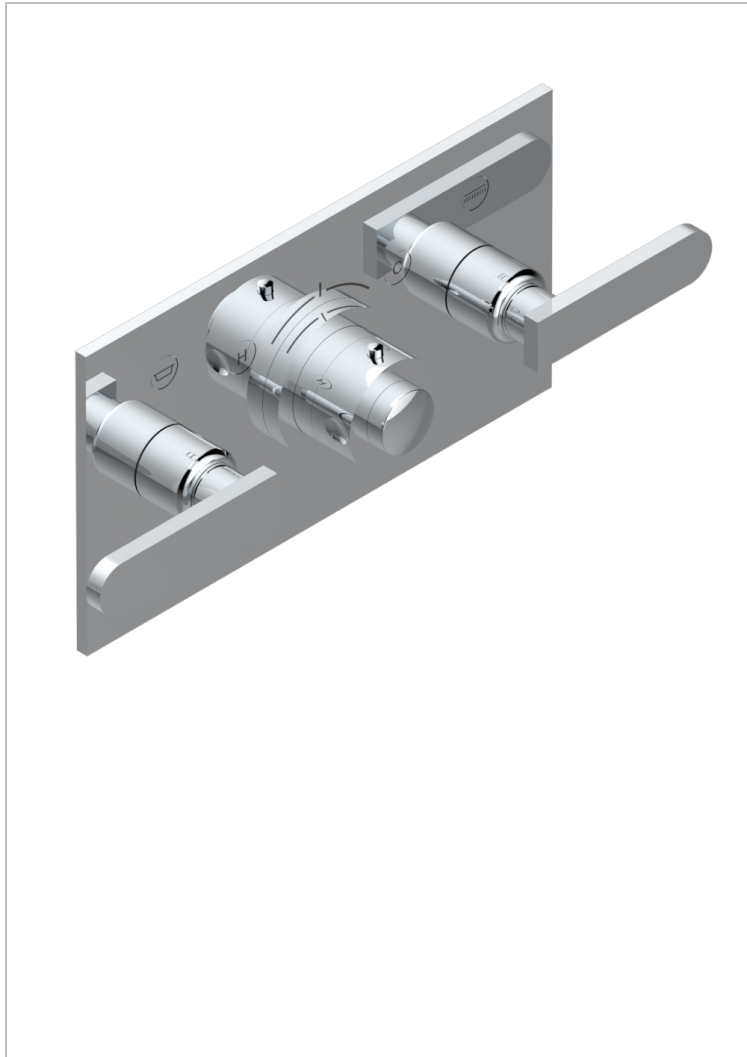

PROFIL METAL CON MANETAS

A6B-5401BEH

THG
PARIS

Trim for thermostatic mixer with 2 valves item to be installed horizontal . to adapt on 5 401AHC or 5 401AHM

CARACTERÍSTICAS

- Profil metal con manetas
- Trim for thermostatic mixer with 2 valves item to be installed horizontal . to adapt on 5 401AHC or 5 401AHM

ACABADOS DISPONIBLES

Bronce claro - D01
Cerámica negra mate - D30
Cobre viejo mate - H07
Cromo - A02
Cromo / dorado - G02
Cromo mate - C02

Dorado - F01
Dorado mate - F07
Dorado pálido - F30
Dorado pálido mate (sin barniz) - F31
Níquel - B01
Níquel mate - C01