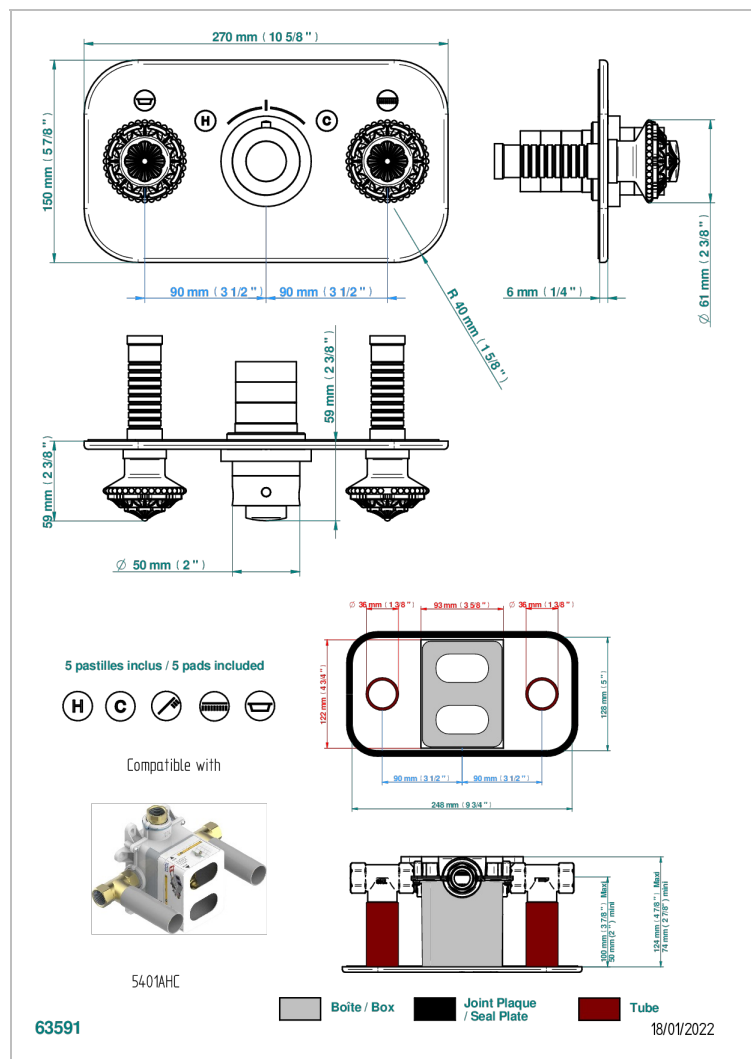

# AMOUR DE TRIANON

G24-5401BEH

THG<sup>®</sup>  
PARIS

Garniture pour mitigeur thermostatique THG avec deux robinets d'arrêt ref.5 401AHC & 5 401AHM avec boîtier d'encastrement - pour installation à l'horizontale

## CARACTÉRISTIQUES

- Amour de Trianon
- Garniture pour mitigeur thermostatique THG avec deux robinets d'arrêt ref.5 401AHC & 5 401AHM avec boîtier d'encastrement - pour installation à l'horizontale

## PRODUITS ASSOCIÉS

- Ref. G00-5401AHC Corps de mitigeur thermostatique THG à encastrer avec cartouche à élément de cire, 3/4" 60 l/min avec deux robinets d'arrêt livré avec boîte d'encastrement - pour installation à l'horizontale - version croisillons
- Ref. G00-5401AHM Corps de mitigeur thermostatique THG à encastrer avec cartouche à élément de cire, 3/4" 60 l/min avec deux robinets d'arrêt livré avec boîte d'encastrement - pour installation à l'horizontale - version manettes