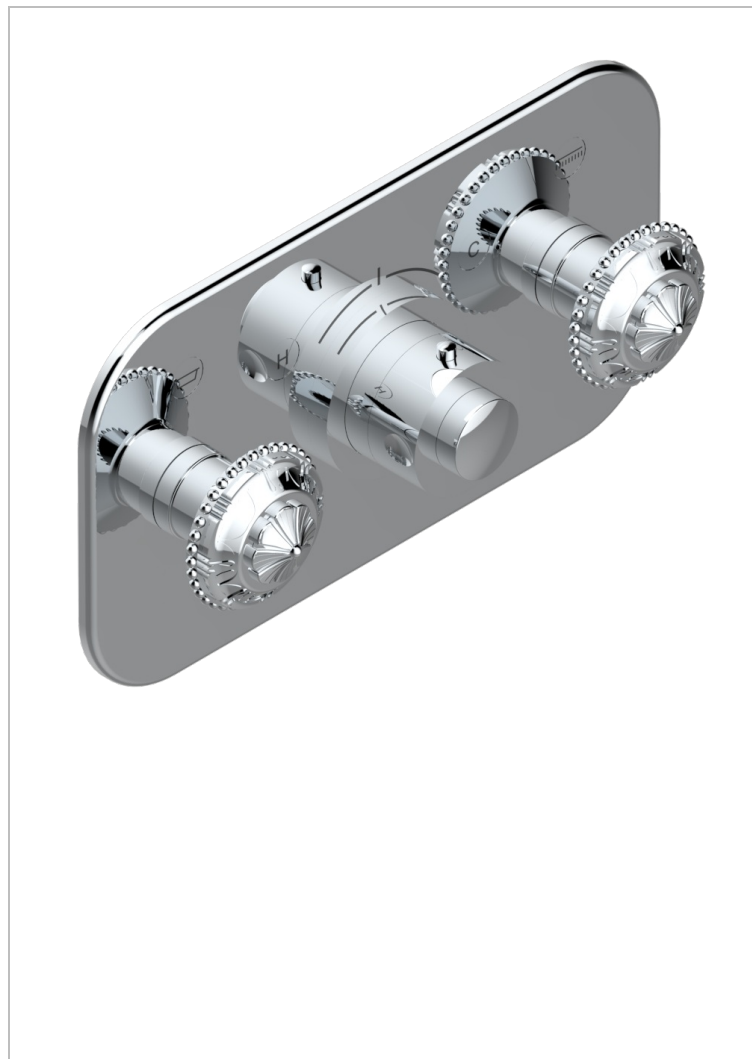

# AMOUR DE TRIANON

G24-5401BEH

THG<sup>®</sup>  
PARIS

Garniture pour mitigeur thermostatique THG avec deux robinets d'arrêt ref.5 401AHC & 5 401AHM avec boîtier d'encastrement - pour installation à l'horizontale

## CARACTÉRISTIQUES

- Amour de Trianon
- Garniture pour mitigeur thermostatique THG avec deux robinets d'arrêt ref.5 401AHC & 5 401AHM avec boîtier d'encastrement - pour installation à l'horizontale

## PRODUITS ASSOCIÉS

- Ref. G00-5401AHC Corps de mitigeur thermostatique THG à encastrer avec cartouche à élément de cire, 3/4" 60 l/min avec deux robinets d'arrêt livré avec boîte d'encastrement - pour installation à l'horizontale - version croisillons
- Ref. G00-5401AHM Corps de mitigeur thermostatique THG à encastrer avec cartouche à élément de cire, 3/4" 60 l/min avec deux robinets d'arrêt livré avec boîte d'encastrement - pour installation à l'horizontale - version manettes

Vieux nickel - H28