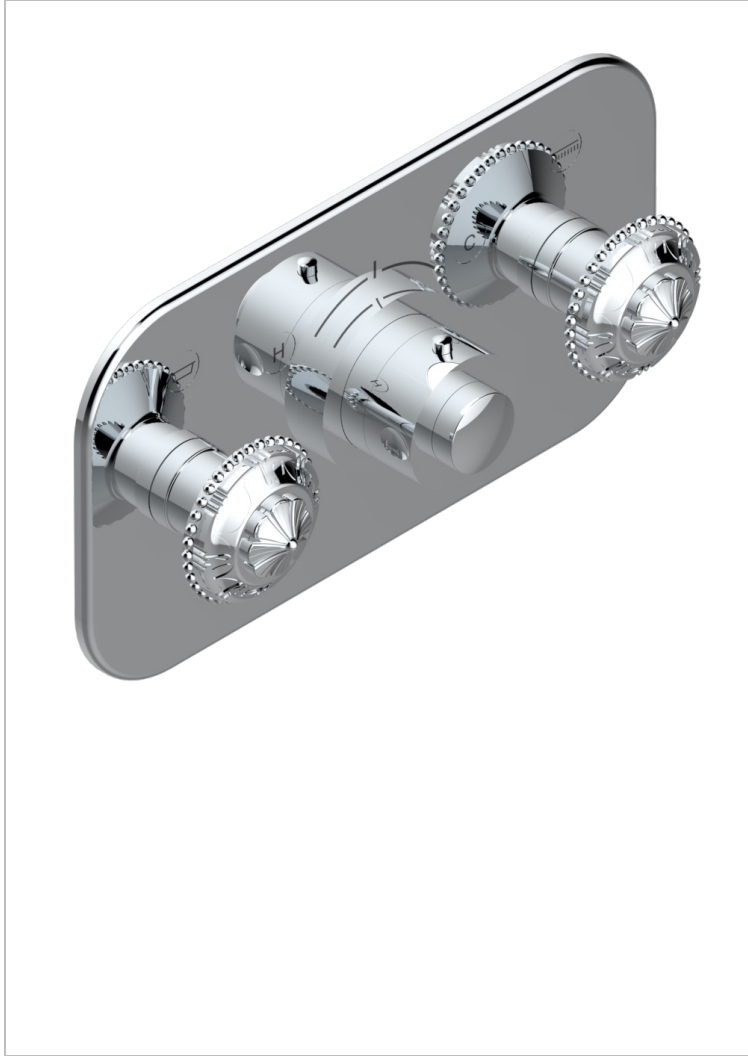

Trim for thermostatic mixer with 2 valves item to be installed horizontal . to adapt on 5 401AHC or 5 401AHM

CARACTERÍSTICAS

- Versailles
- Trim for thermostatic mixer with 2 valves item to be installed horizontal . to adapt on 5 401AHC or 5 401AHM

ACABADOS DISPONIBLES

Bronce claro - D01
Cerámica negra mate - D30
Cobre viejo mate - H07
Cromo - A02
Cromo / dorado - G02
Cromo mate - C02

Dorado - F01
Dorado mate - F07
Dorado pálido - F30
Dorado pálido mate (sin barniz) - F31
Níquel - B01
Níquel mate - C01

Níquel viejo - H28
Pvd blush - H62
Pvd blush mate - H60
Pvd color latón - H49
Pvd color latón mate - H50
Pvd color níquel - H55

Pvd color níquel mate - H56
Pvd color oro - H52
Pvd color oro mate - H53
Pvd grafito - H64
Pvd grafito mate - H65
Pvd marrón bronce - F33