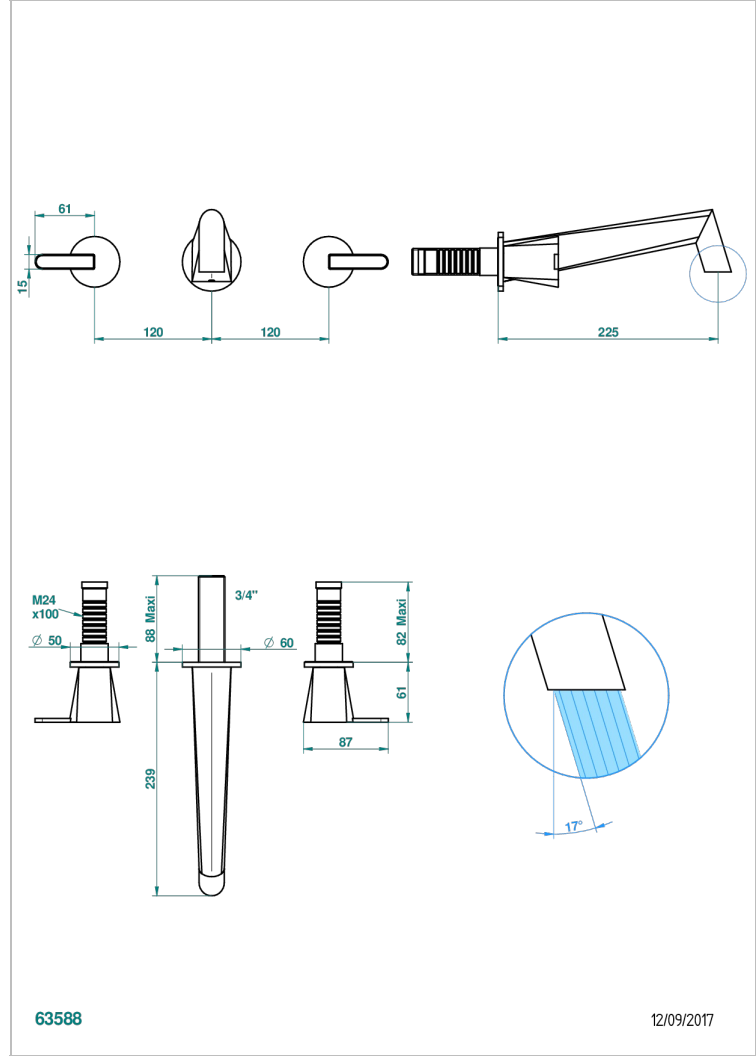

METAMORPHOSE CARBONE

G6C-40SGBUS

Garniture pour mélangeur de lavabo mural - bec super goliath

THG[®]
PARIS

CARACTÉRISTIQUES

- Métamorphose Carbone
- Garniture pour mélangeur de lavabo mural - bec super goliath

PRODUITS ASSOCIÉS

- Ref. G00-40AM/US Partie à encastrer pour mélangeur mural - version manettes- standard américain

FINITIONS DISPONIBLES

Bronze clair - D01
Chromé - A02
Chromé mat - C02
Doré brillant - F01
Doré mat - F07
Nickel brillant - B01