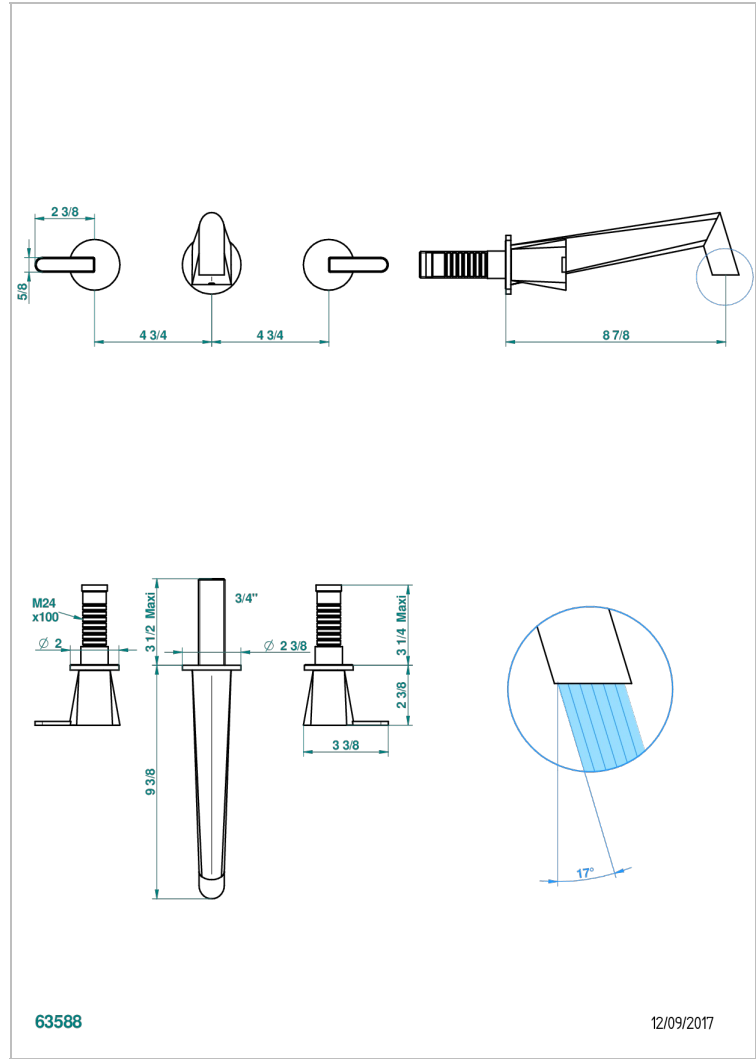

METAMORPHOSE CARBONE

G6C-40SGBUS

Garniture pour mélangeur de lavabo mural - bec super goliath

THG[®]
PARIS

CARACTÉRISTIQUES

- Métamorphose Carbone
- Garniture pour mélangeur de lavabo mural - bec super goliath

PRODUITS ASSOCIÉS

- Ref. G00-40AM/US Partie à encastrer pour mélangeur mural - version manettes- standard américain

FINITIONS DISPONIBLES

Bronze clair - D01
Chromé - A02
Chromé mat - C02
Doré brillant - F01
Doré mat - F07
Nickel brillant - B01