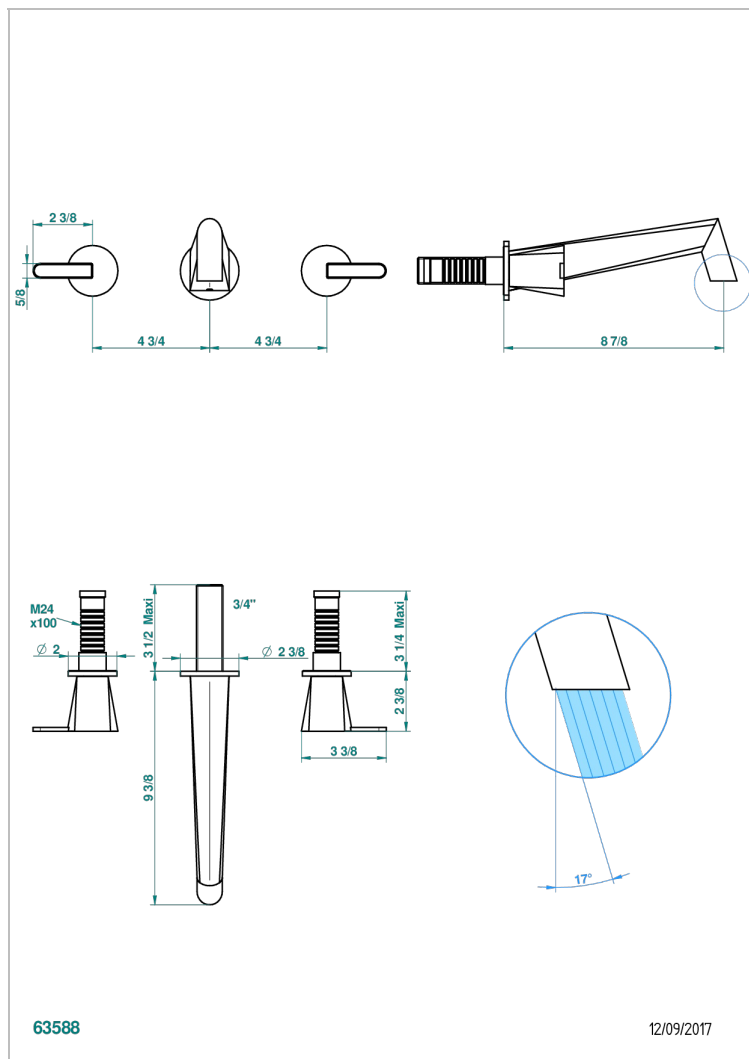

# METAMORPHOSE, CARBONO

G6C-40SGBUS

Trim only for wall mounted 3 holes basin mixer

THG<sup>®</sup>  
PARIS

## CARACTERÍSTICAS

- Métamorphose, carbono
- Trim only for wall mounted 3 holes basin mixer

## PRODUCTOS RELACIONADOS

- Ref. G00-40AM/US Partie à encastrier pour mélangeur mural - version manettes- standard américain