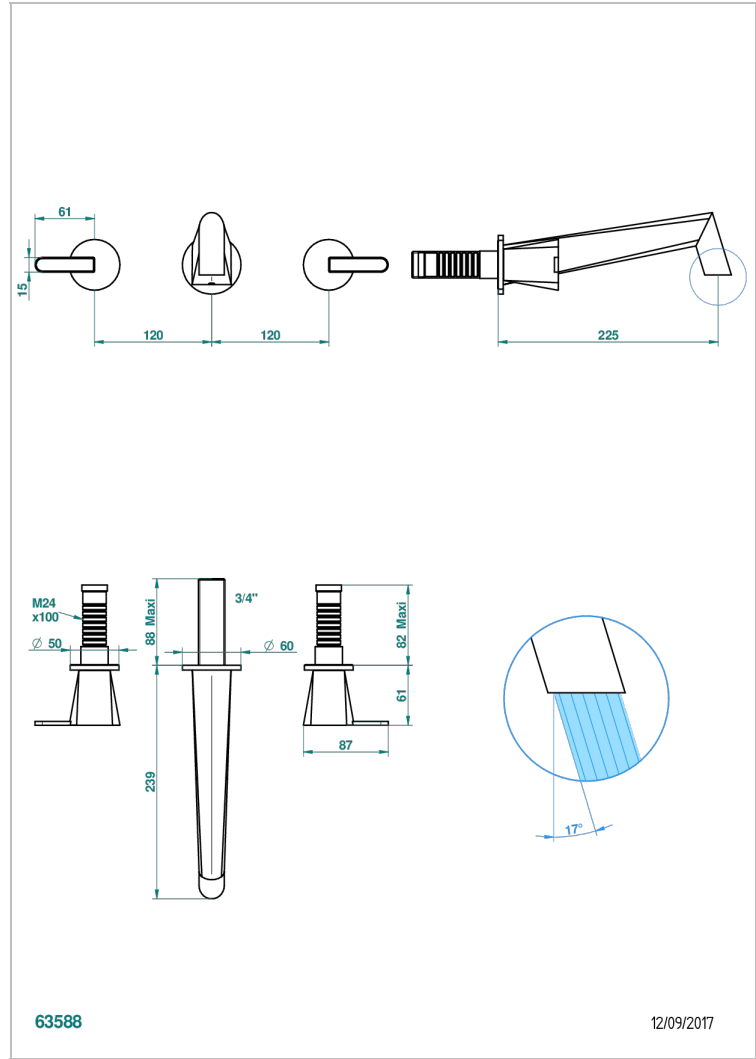

METAMORPHOSE CARBONE

G6C-40SGB

Garniture pour mélangeur de lavabo mural, bec super goliath

THG[®]
PARIS

CARACTÉRISTIQUES

- Métamorphose Carbone
- Garniture pour mélangeur de lavabo mural, bec super goliath

PRODUITS ASSOCIÉS

- Ref. G00-40AC Partie à encastrer pour mélangeur mural - version croisillons
- Ref. G00-40AM Partie à encastrer pour mélangeur mural - version manettes

FINITIONS DISPONIBLES

Bronze clair - D01
Chromé - A02
Chromé mat - C02
Doré brillant - F01
Doré mat - F07
Nickel brillant - B01