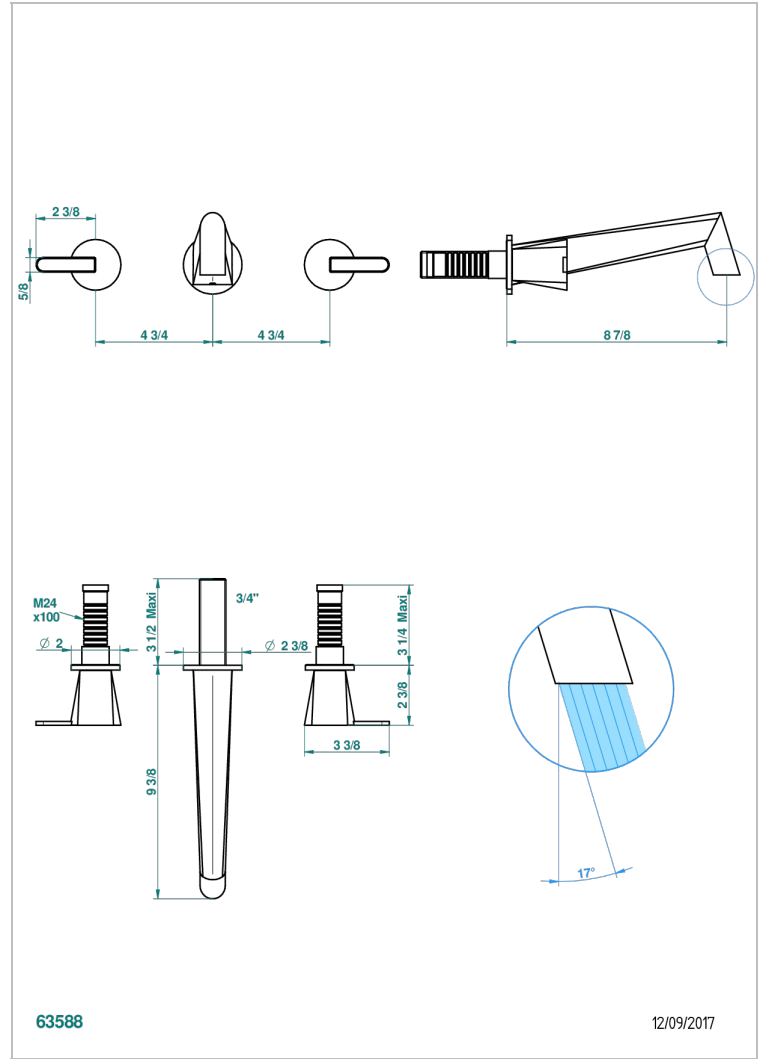

METAMORPHOSE CARBONE

G6C-40SGB

Garniture pour mélangeur de lavabo mural, bec super goliath

THG[®]
PARIS

CARACTÉRISTIQUES

- Métamorphose Carbone
- Garniture pour mélangeur de lavabo mural, bec super goliath

PRODUITS ASSOCIÉS

- Ref. G00-40AC Partie à encastrer pour mélangeur mural - version croisillons
- Ref. G00-40AM Partie à encastrer pour mélangeur mural - version manettes

FINITIONS DISPONIBLES

Bronze clair - D01
Chromé - A02
Chromé mat - C02
Doré brillant - F01
Doré mat - F07
Nickel brillant - B01