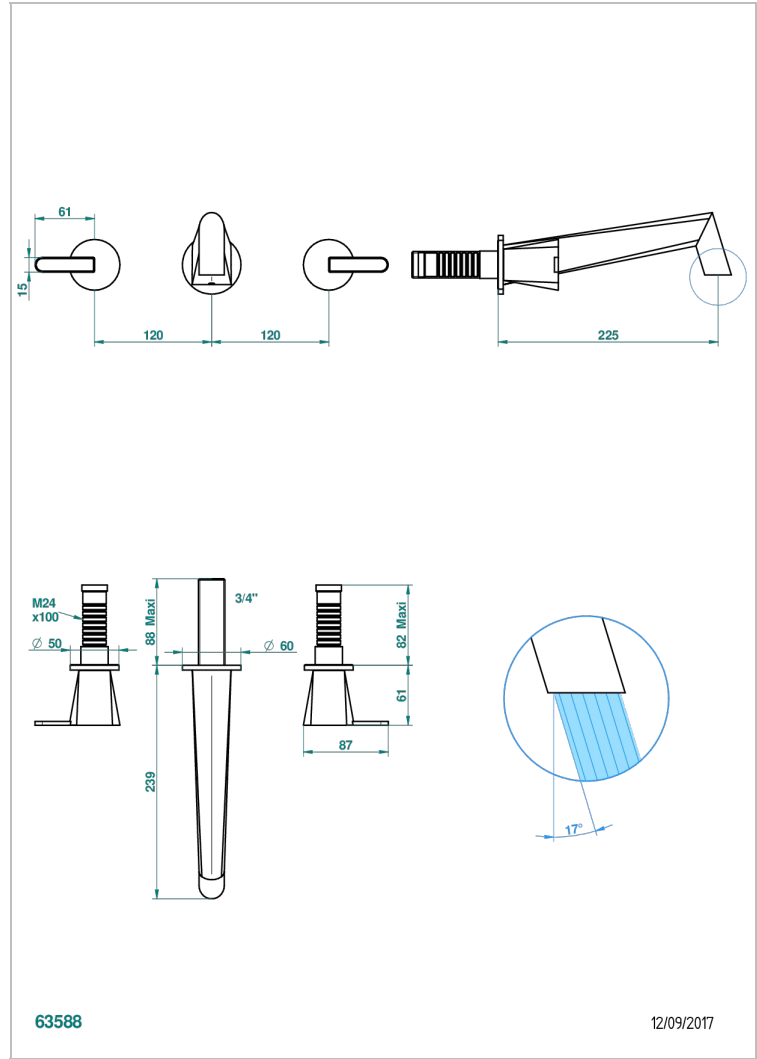

METAMORPHOSE CARBONE

G6C-40SGB

Garniture pour mélangeur de lavabo mural, bec super goliath

THG[®]
PARIS

CARACTÉRISTIQUES

- Métamorphose Carbone
- Garniture pour mélangeur de lavabo mural, bec super goliath

PRODUITS ASSOCIÉS

- Ref. G00-40AC Partie à encastrer pour mélangeur mural - version croisillons
- Ref. G00-40AM Partie à encastrer pour mélangeur mural - version manettes

FINITIONS DISPONIBLES

Bronze clair - D01
Chromé - A02
Chromé mat - C02
Doré brillant - F01
Doré mat - F07
Nickel brillant - B01