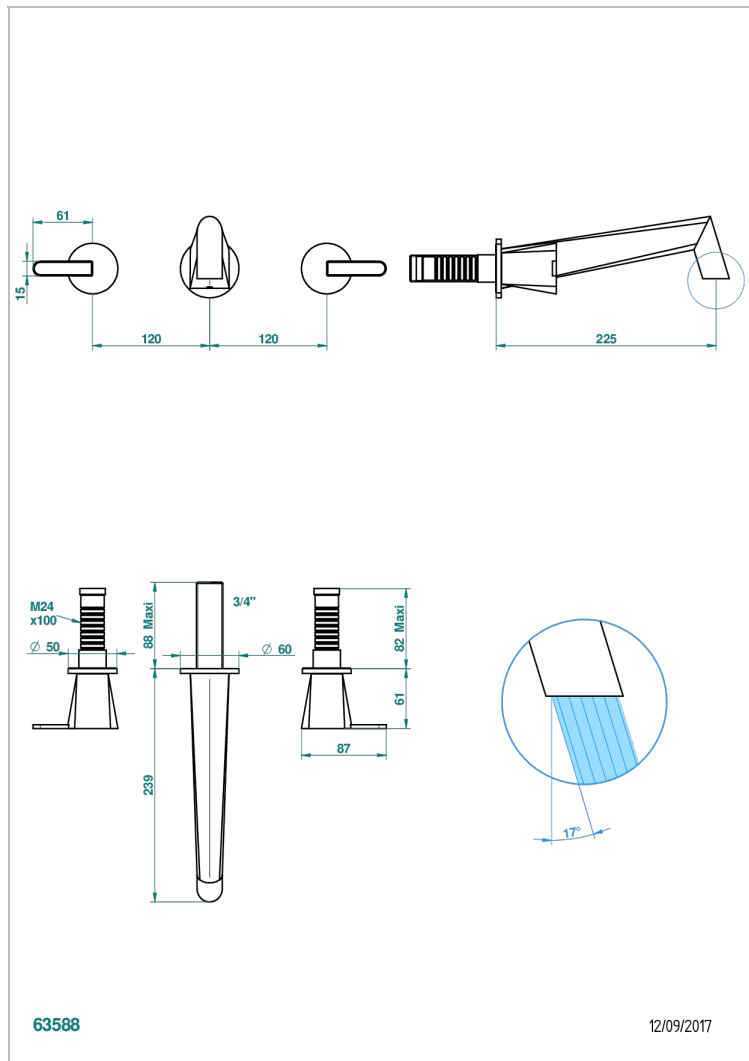

# МЕТАМОРФОЗЕ С УГЛЕРОДНЫМ ВОЛОКНОМ

G6C-40SGB

THG<sup>®</sup>  
PARIS

Внешняя часть смесителя встраиваемого в стену для раковины на три отверстия с изливом СУПЕР ГОЛИАФ- без выпуска

63588

12/09/2017

## ХАРАКТЕРИСТИКИ

- Metamorphose с углеродным волокном
- Внешняя часть смесителя встраиваемого в стену для раковины на три отверстия с изливом СУПЕР ГОЛИАФ- без выпуска

## СВЯЗАННЫЕ ТОВАРНЫЕ ПОЗИЦИИ

- Ref. G00-40AC Встраиваемая часть смесителя настенного на три отверстия (не рукоят.)
- Ref. G00-40AM Встраиваемая часть смесителя настенного на 3 отверстия на пластине (рукоят.)