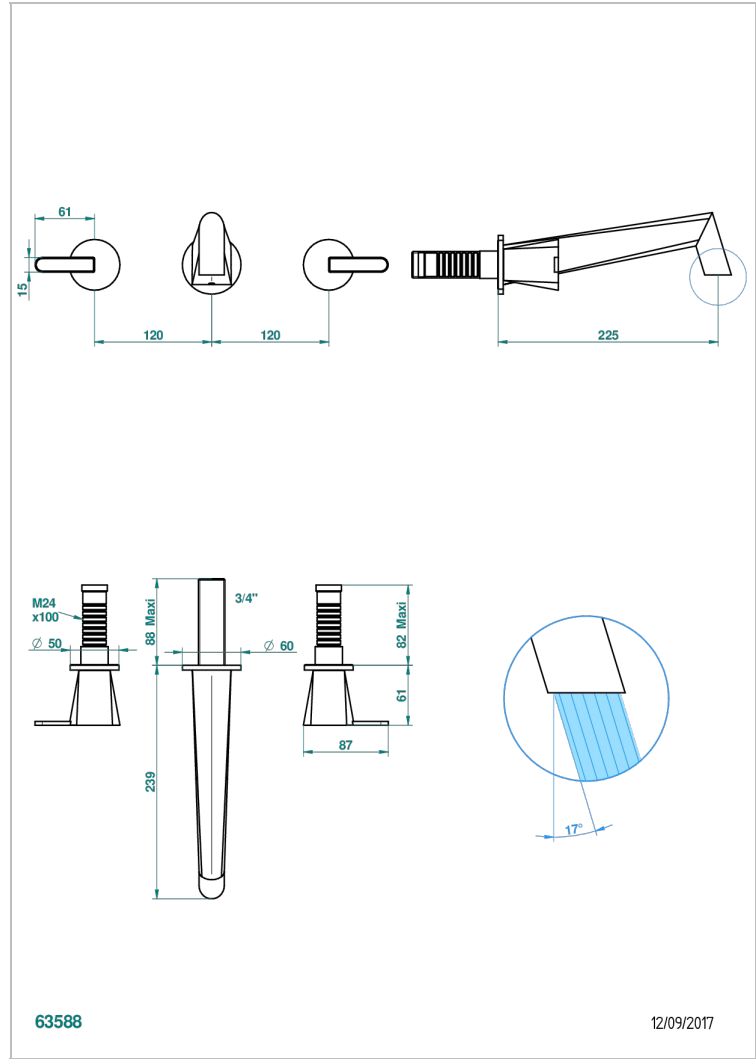

METAMORPHOSE CARBON

G6C-40SGB

入墙式台盆龙头配件，超大号喷嘴

THG[®]
PARIS

特色

- Métamorphose Carbon
- 入墙式台盆龙头配件，超大号喷嘴

相关的SKU

- Ref. G00-40AC 无下水器入墙式龙头嵌入部分 - 四通手柄版
- Ref. G00-40AM 无下水器入墙式龙头嵌入部分 - 单把手柄版

哑光铬 - C02
哑光镍 - C01
复古镍 - H28
抛光金 (24K金) - F01
抛光铬 - A02
抛光镍 - B01

浅金 - F30
漆面铜 - D01