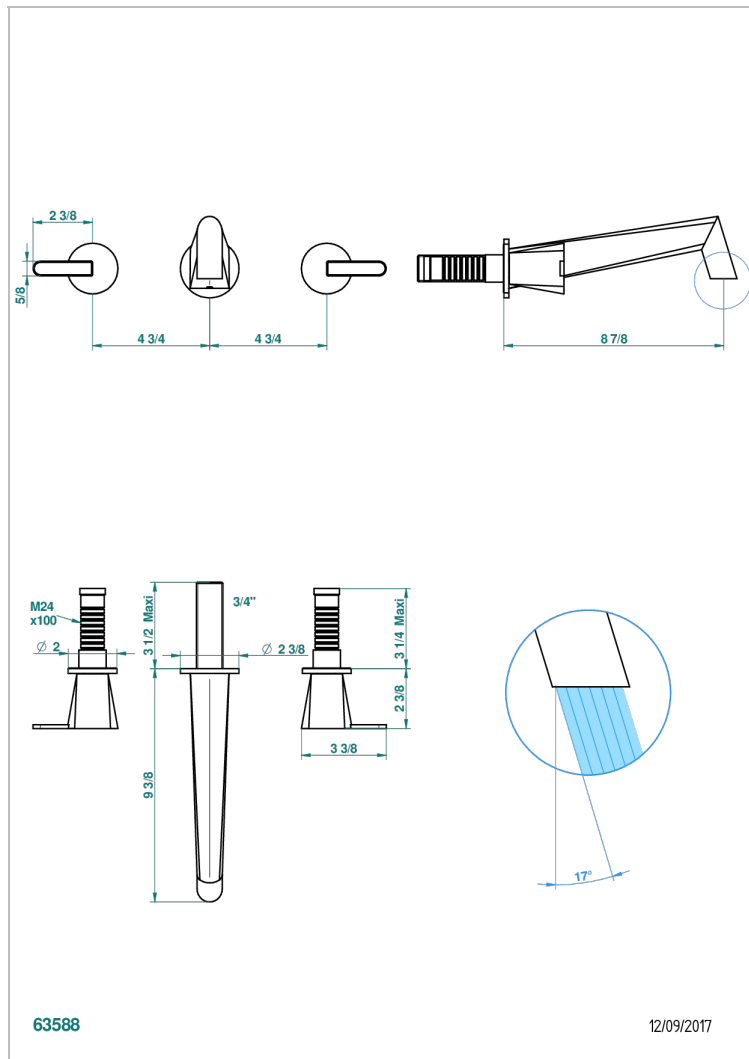

МЕТАМОРФОЗЕ С УГЛЕРОДНЫМ ВОЛОКНОМ

G6C-40SGB

THG[®]
PARIS

Внешняя часть смесителя встраиваемого в стену для раковины на три отверстия с изливом СУПЕР ГОЛИАФ- без выпуска

ХАРАКТЕРИСТИКИ

- Metamorphose с углеродным волокном
- Внешняя часть смесителя встраиваемого в стену для раковины на три отверстия с изливом СУПЕР ГОЛИАФ- без выпуска

СВЯЗАННЫЕ ТОВАРНЫЕ ПОЗИЦИИ

- Ref. G00-40AC Встраиваемая часть смесителя настенного на три отверстия (не рукоят.)
- Ref. G00-40AM Встраиваемая часть смесителя настенного на 3 отверстия на пластине (рукоят.)