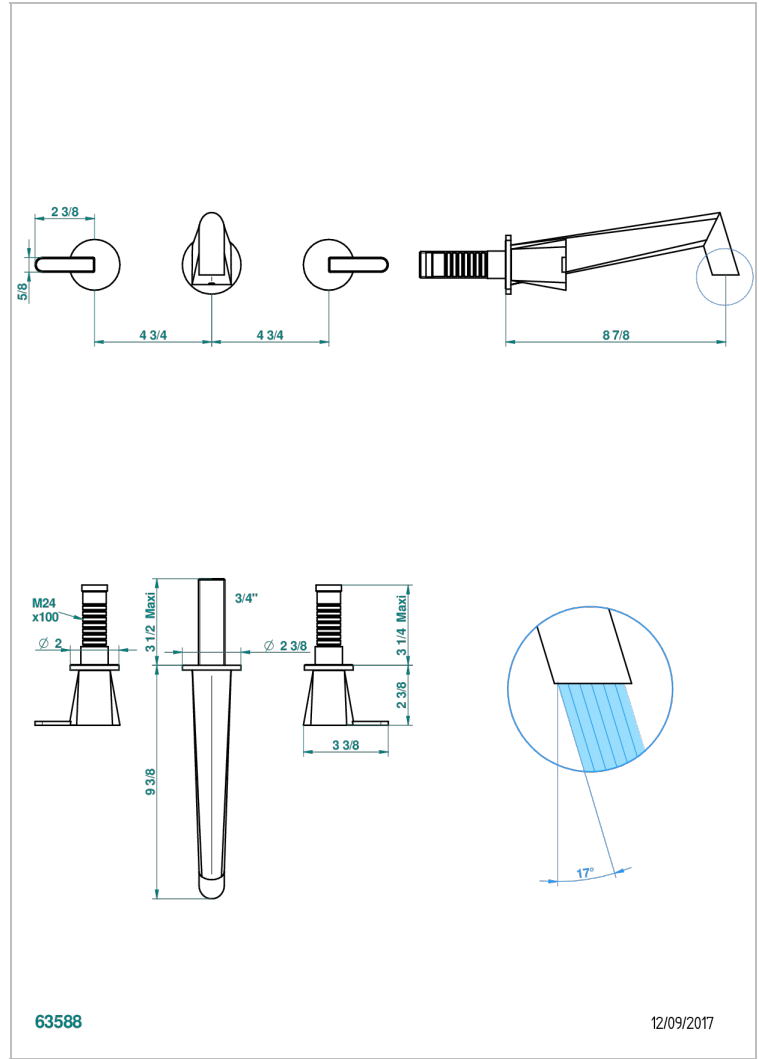

METAMORPHOSE CARBONE

G6C-40SGB

Garniture pour mélangeur de lavabo mural, bec super goliath

THG[®]
PARIS

63588

12/09/2017

CARACTÉRISTIQUES

- Métamorphose Carbone
- Garniture pour mélangeur de lavabo mural, bec super goliath

PRODUITS ASSOCIÉS

- Ref. G00-40AC Partie à encastrer pour mélangeur mural - version croisillons
- Ref. G00-40AM Partie à encastrer pour mélangeur mural - version manettes

FINITIONS DISPONIBLES

Bronze clair - D01
Chromé - A02
Chromé mat - C01
Doré brillant - F01
Doré mat - F07
Nickel brillant - B01