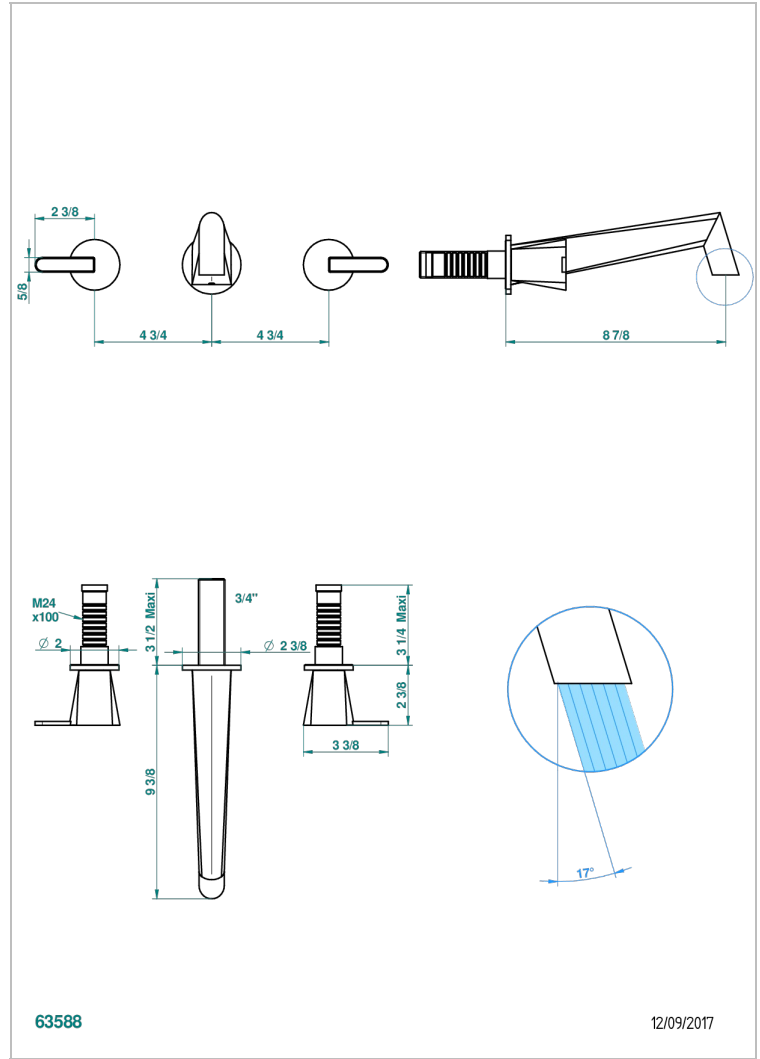

METAMORPHOSE CARBON

G6C-40SGB

入墙式台盆龙头配件，超大号喷嘴

THG[®]
PARIS

63588

12/09/2017

特色

- Métamorphose Carbon
- 入墙式台盆龙头配件，超大号喷嘴

相关的SKU

- Ref. G00-40AC 无下水器入墙式龙头嵌入部分 - 四通手柄版
- Ref. G00-40AM 无下水器入墙式龙头嵌入部分 - 单把手柄版

可选饰面

Black ceram - D30
Blush PVD - H62
Graphite PVD - H64
Matt Umber PVD - H67
Matt blush PVD - H60
Matt graphite PVD - H65