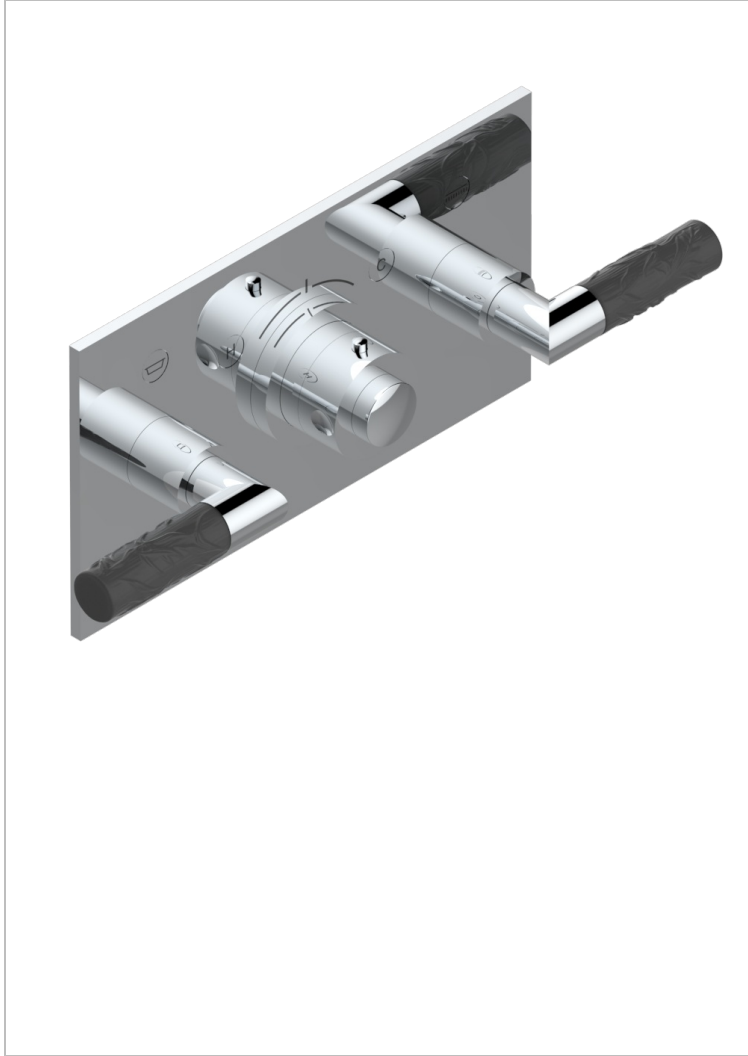

BAMBOU CRISTAL NEGRO

A33-5401BEH

THG
PARIS

Trim for thermostatic mixer with 2 valves item to be installed horizontal . to adapt on 5 401AHC or 5 401AHM

CARACTERÍSTICAS

- Bambou cristal negro
- Trim for thermostatic mixer with 2 valves item to be installed horizontal . to adapt on 5 401AHC or 5 401AHM

ACABADOS DISPONIBLES

Bronce claro - D01
Cerámica negra mate - D30
Cobre viejo mate - H07
Cromo - A02
Cromo / dorado - G02
Cromo mate - C02

Dorado - F01
Dorado mate - F07
Dorado pálido - F30
Dorado pálido mate (sin barniz) - F31
Níquel - B01
Níquel mate - C01