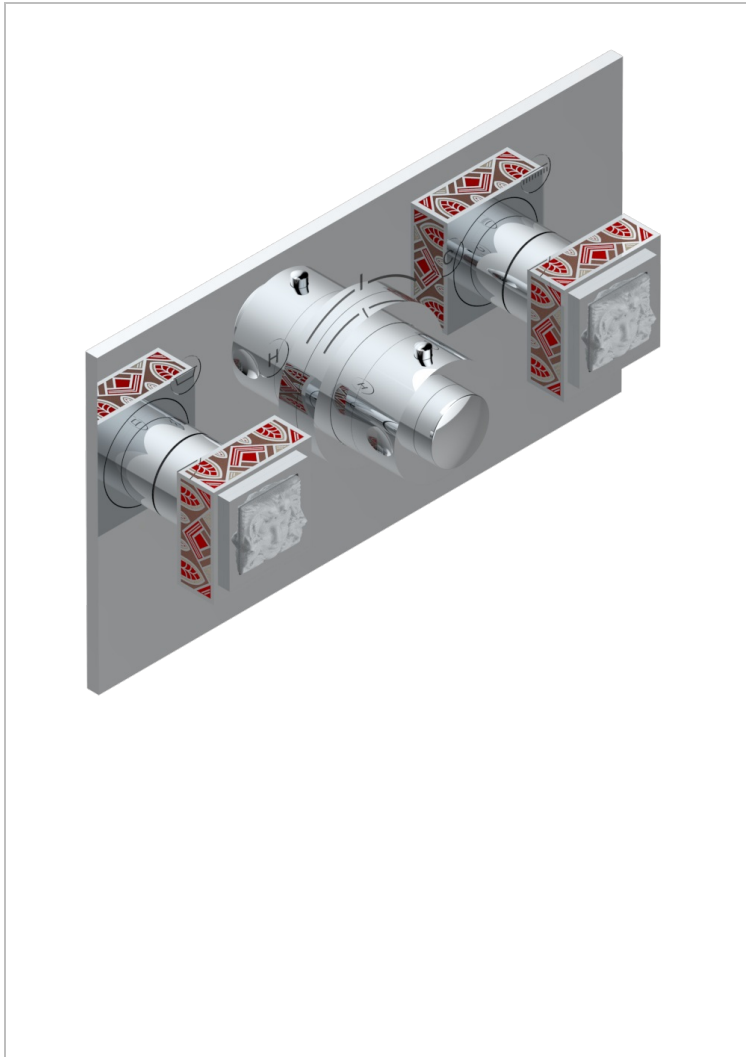

MASQUE DE FEMME SOLAIRE

A2S-5401BEH

Trim for thermostatic mixer with 2 valves item to be installed horizontal . to adapt on 5 401AHC or 5 401AHM

CARACTERÍSTICAS

- Masque de Femme Solaire
- Trim for thermostatic mixer with 2 valves item to be installed horizontal . to adapt on 5 401AHC or 5 401AHM

ACABADOS DISPONIBLES

Cerámica negra mate - D30
Cromo - A02
Cromo / dorado - G02
Cromo mate - C02
Dorado - F01
Dorado mate - F07

Dorado pálido - F30
Dorado pálido mate (sin barniz) - F31
Niquel - B01
Niquel mate - C01