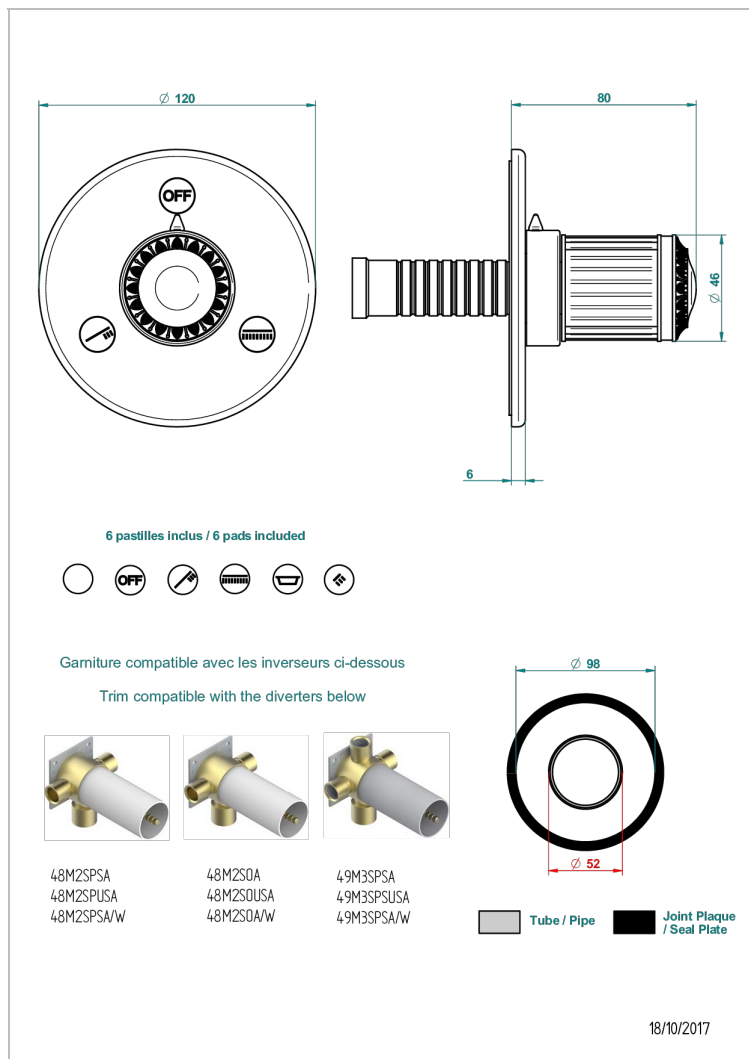

# MALMAISON METAL

U93-48M2SB

Trim for wall mounted diverter, 2 ways - ref. 48M2 and 3 ways - ref. 49M3

THG  
PARIS

## CARACTERÍSTICAS

- Malmaison metal
- Trim for wall mounted diverter, 2 ways - ref. 48M2 and 3 ways - ref. 49M3

## PRODUCTOS RELACIONADOS

- Ref. G00-48M2SOUSA Corps d'inverseur 3 voies mural à encastrer (1 arrivée 3/4" NPT - 2 sorties 1/2" NPT- pas de fonction arrêt) avec cartouche céramique - sans garniture - Standard US
- Ref. G00-48M2SPSUSA Wall mounted 3-way diverter with ceramic cartridge for concealed installation- 1 inlet 3/4" and 2 outlets 1/2" with positive top, no shared ports - no trim
- Ref. G00-49M3SPSUSA Coprs d' inverseur 4 voies mural à encastrer (1 arrivée 3/4" - 3 sorties 1/2"avec position Stop) avec cartouche céramique - sans garniture - standard US

Níquel viejo - H28