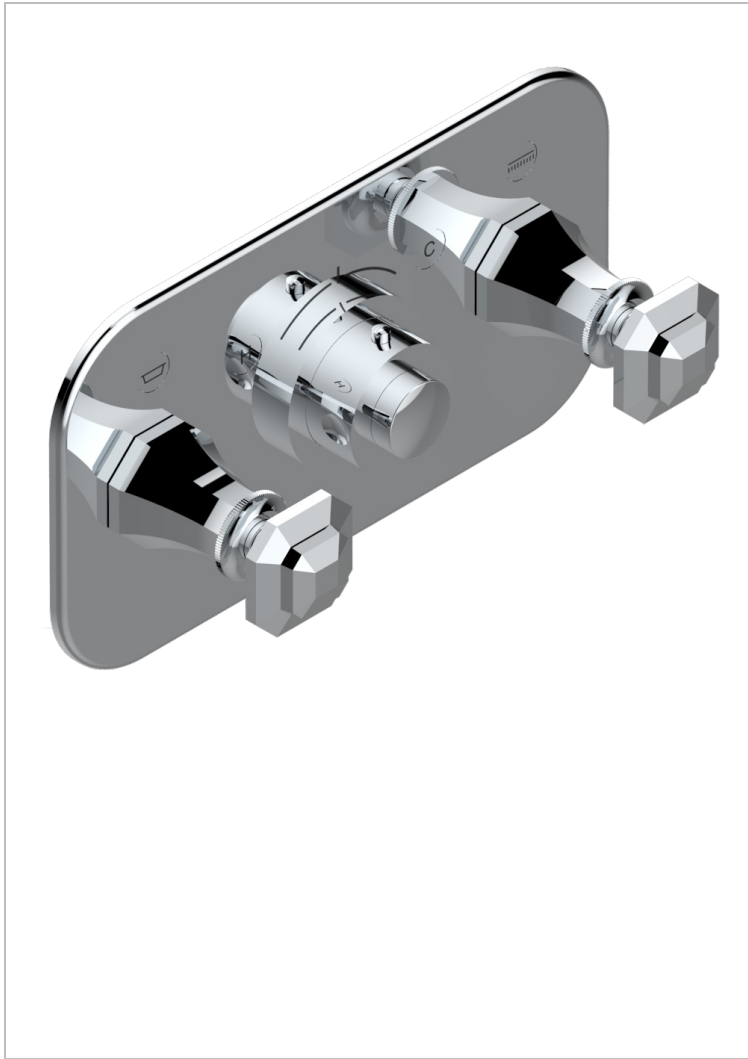

Trim for thermostatic mixer with 2 valves item to be installed horizontal . to adapt on 5 401AHC or 5 401AHM

CARACTERÍSTICAS

- Tradition
- Trim for thermostatic mixer with 2 valves item to be installed horizontal . to adapt on 5 401AHC or 5 401AHM

ACABADOS DISPONIBLES

Bronce claro - D01
Cerámica negra mate - D30
Cobre viejo mate - H07
Cromo - A02
Cromo / dorado - G02
Cromo mate - C02

Dorado - F01
Dorado mate - F07
Dorado pálido - F30
Dorado pálido mate (sin barniz) - F31
Natural smoked Brass - A13
Níquel - B01

Níquel mate - C01
Níquel viejo - H28
Pvd blush - H62
Pvd blush mate - H60
Pvd color latón - H49
Pvd color latón mate - H50

Pvd color níquel - H55
Pvd color níquel mate - H56
Pvd color oro - H52
Pvd color oro mate - H53
Pvd grafito - H64
Pvd grafito mate - H65