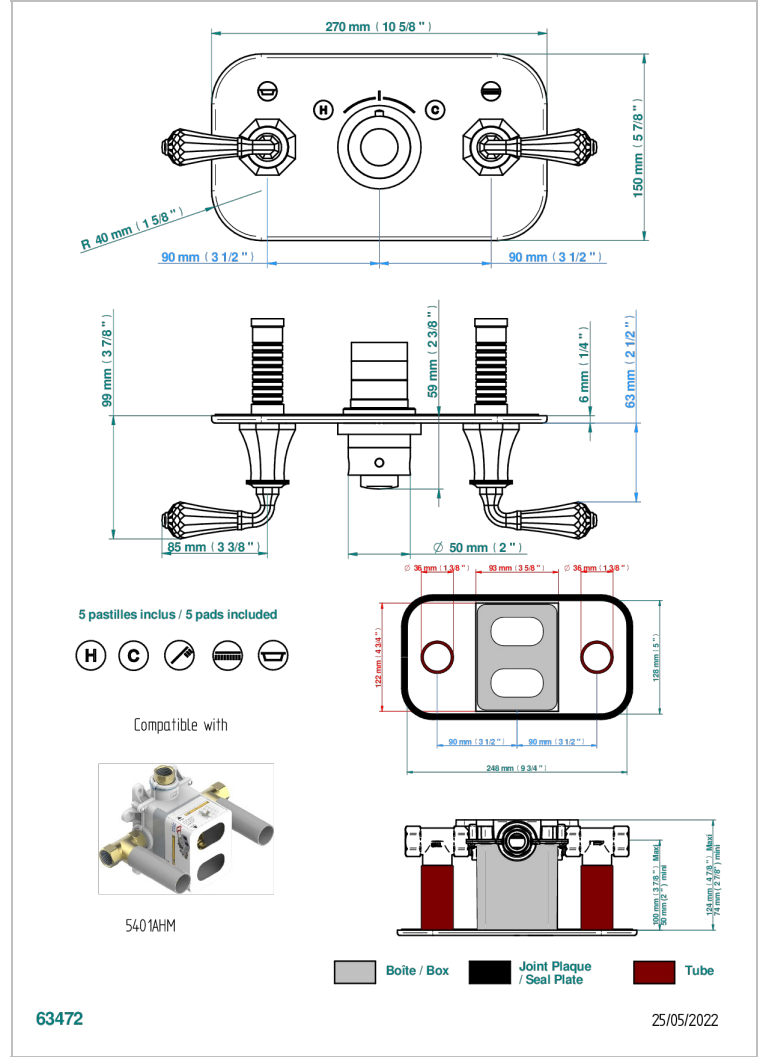

# ART DECO CRISTAL

A56-5401BEH

THG<sup>®</sup>  
PARIS

Garniture pour mitigeur thermostatique THG avec deux robinets d'arrêt ref.5 401AHC & 5 401AHM avec boîtier d'encastrement - pour installation à l'horizontale

## CARACTÉRISTIQUES

- Art Déco Cristal
- Garniture pour mitigeur thermostatique THG avec deux robinets d'arrêt ref.5 401AHC & 5 401AHM avec boîtier d'encastrement - pour installation à l'horizontale