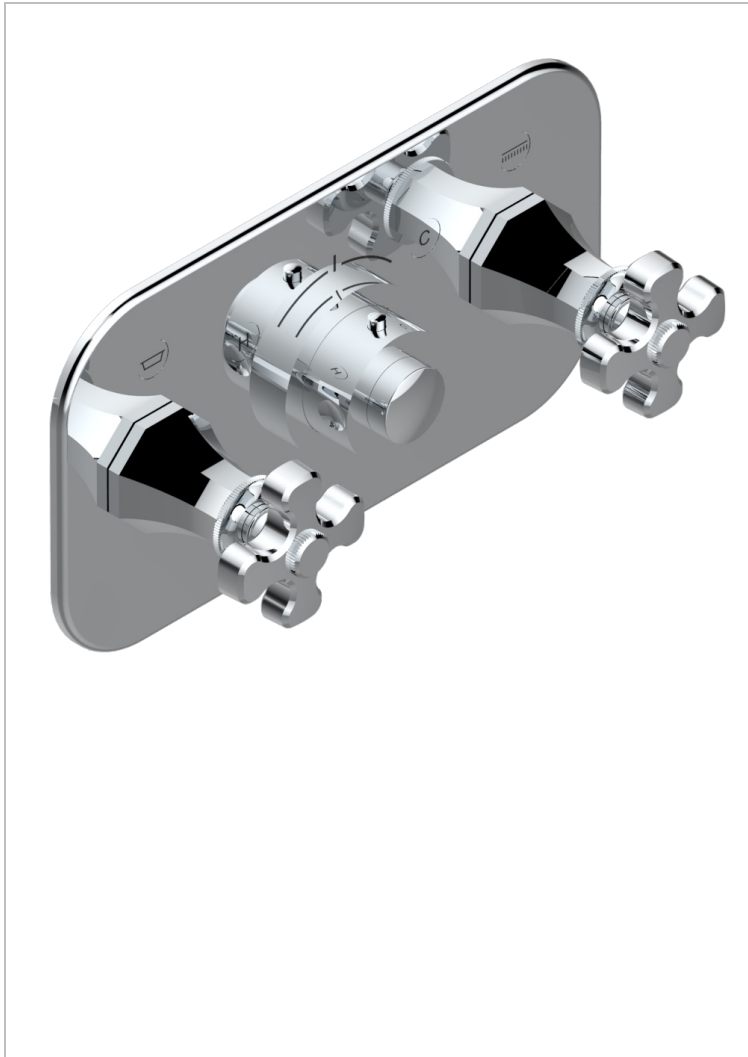

Trim for thermostatic mixer with 2 valves item to be installed horizontal . to adapt on 5 401AHC or 5 401AHM

CARACTERÍSTICAS

- Art Déco
- Trim for thermostatic mixer with 2 valves item to be installed horizontal . to adapt on 5 401AHC or 5 401AHM

ACABADOS DISPONIBLES

Bronce claro - D01
 Cerámica negra mate - D30
 Cobre viejo mate - H07
 Cromo - A02
 Cromo / dorado - G02
 Cromo mate - C02

Dorado - F01
 Dorado mate - F07
 Dorado pálido - F30
 Dorado pálido mate (sin barniz) - F31
 Natural smoked Brass - A13
 Níquel - B01

Níquel mate - C01
 Níquel viejo - H28
 Pvd blush - H62
 Pvd blush mate - H60
 Pvd color latón - H49
 Pvd color latón mate - H50

Pvd color níquel - H55
 Pvd color níquel mate - H56
 Pvd color oro - H52
 Pvd color oro mate - H53
 Pvd grafito - H64
 Pvd grafito mate - H65