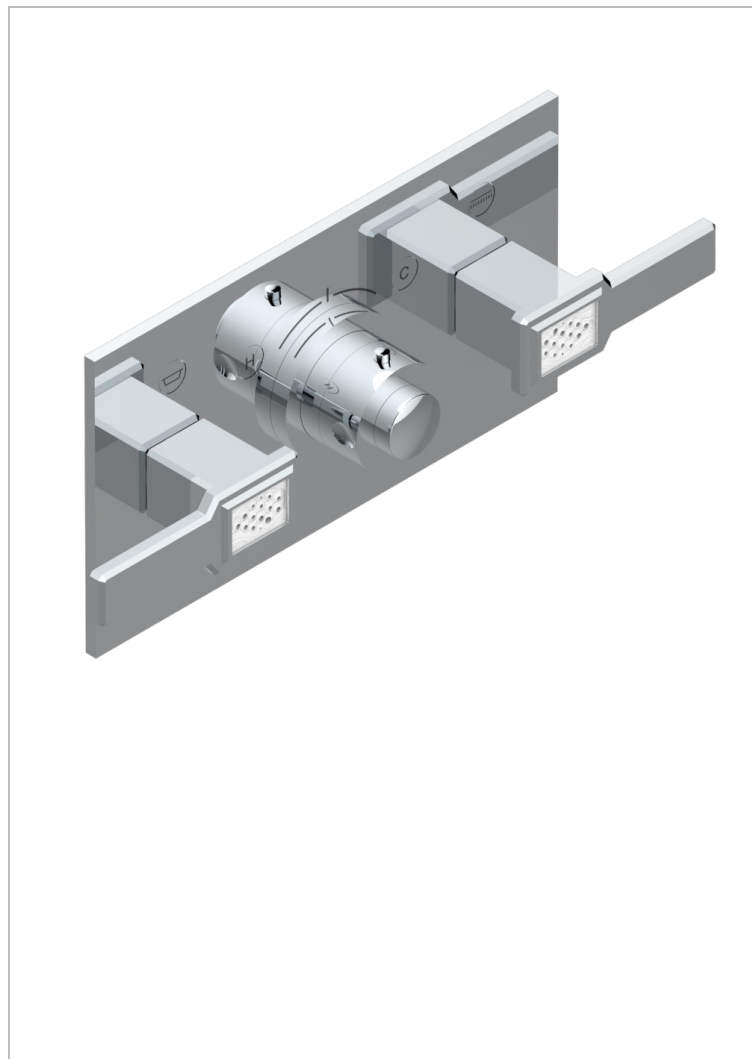

METROPOLIS, KRISTALL KLAR, HEBEL

A2B-5401BEH

Garnitur fuer unterputz-thermostat thg mit 2 absperrenten ref. 5401ahc & 5401ahm mit einbaukasten- für horizontale montage

EIGENSCHAFTEN

- Métropolis, Kristall klar, Hebel
- Garnitur fuer unterputz-thermostat thg mit 2 absperrenten ref. 5401ahc & 5401ahm mit einbaukasten- für horizontale montage

ÄHNLICHE PRODUKTE

- Ref. G00-5401AHC Thg verdecktes thermostatisches mischventilgehäuse mit wachselementkartusche, 3/4" 60 l/min mit zwei absperrenten im lieferumfang der unterputzdose - für waagerechten einbau - griffe modell
- Ref. G00-5401AHM Thg verdecktes thermostatisches mischventilgehäuse mit wachselementkartusche, 3/4" 60 l/min mit zwei absperrenten im lieferumfang der unterputzdose - für waagerechten einbau - hebel modell