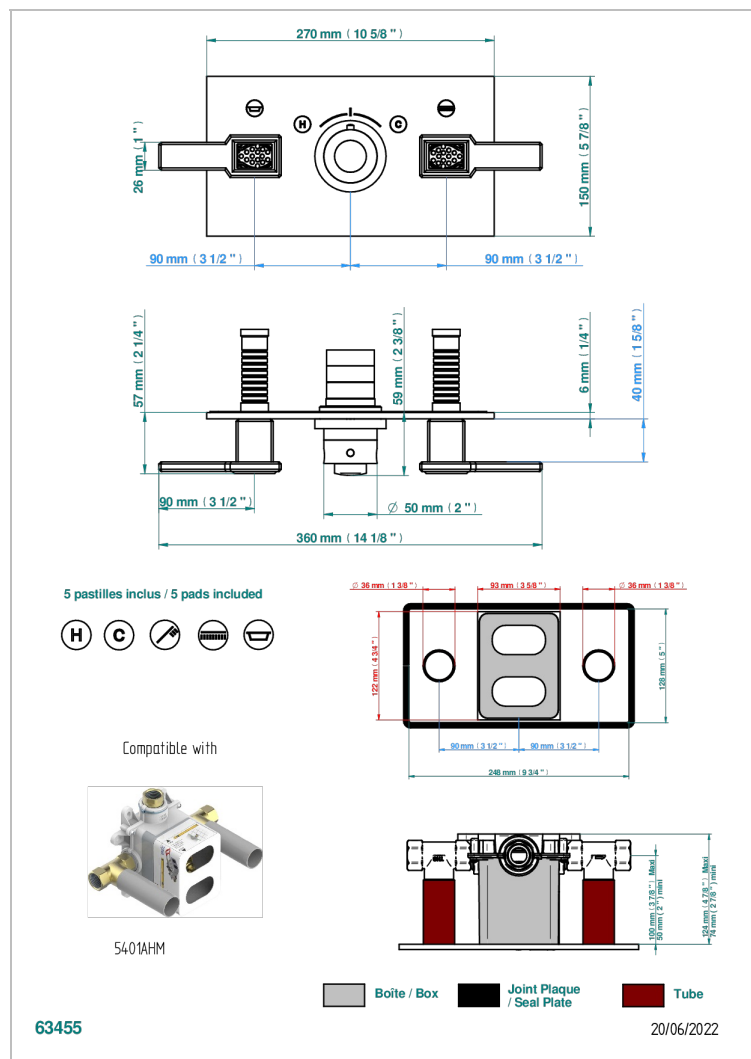

METROPOLIS, KRISTALL KLAR, HEBEL

A2B-5401BEH

Garnitur fuer unterputz-thermostat thg mit 2 absperrenten ref. 5401ahc & 5401ahm mit einbaukasten- für horizontale montage

EIGENSCHAFTEN

- Métropolis, Kristall klar, Hebel
- Garnitur fuer unterputz-thermostat thg mit 2 absperrenten ref. 5401ahc & 5401ahm mit einbaukasten- für horizontale montage

ÄHNLICHE PRODUKTE

- Ref. G00-5401AHC Thg verdecktes thermostatisches mischventilgehäuse mit wachselementkartusche, 3/4" 60 l/min mit zwei absperrenten im lieferumfang der unterputzdose - für waagerechten einbau - griffe modell
- Ref. G00-5401AHM Thg verdecktes thermostatisches mischventilgehäuse mit wachselementkartusche, 3/4" 60 l/min mit zwei absperrenten im lieferumfang der unterputzdose - für waagerechten einbau - hebel modell